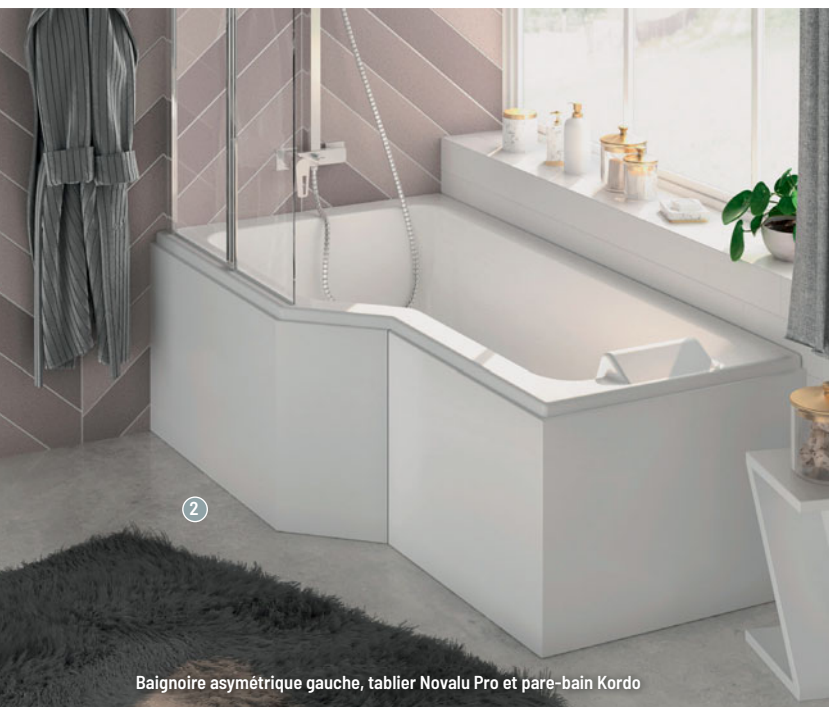

2

Baignoire asymétrique gauche, tablier Novalu Pro et pare-bain Kordo

Baignoire
bain-douche
gain de place

ARCADA

2 BAIGNOIRE ASYMÉTRIQUE

[Réf. : 245737]

• Dim. : L 170 x l 90 cm

• Matière : Puretex®

• Type de baignoire : bain-douche

/ À partir de 887,50 €

(Réf. : 245731 - Version : baignoire asymétrique gauche) /

Également disponible :
en baignoire seule ou baignoire
+ tablier • baignoire + tablier +
pare-bain