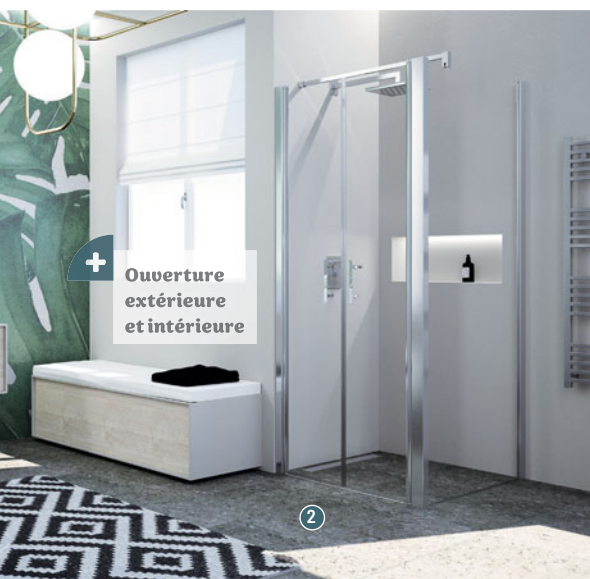

DOMAO 100

+ d'infos

1

Ouverture intérieure
et extérieure

Ouverture
extérieure
et intérieure

2

Ouverture extérieure
et intérieure

1 PORTE BATTANTE DÉCADRÉE 1 PANNEAU [Réf. : ALGY1B72-1B] • Dim. : L 72 x h 200 cm • Épaisseur de verre : 6 mm / 504,30 € / Également disponible : extensibilité L 78-84, 84-90 ou 90-96 cm