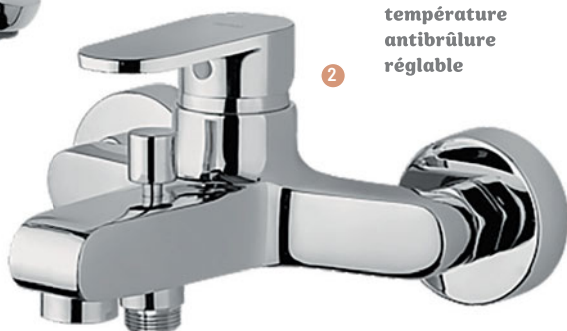

2

+
Limiteur de
température
antibrûlure
réglable