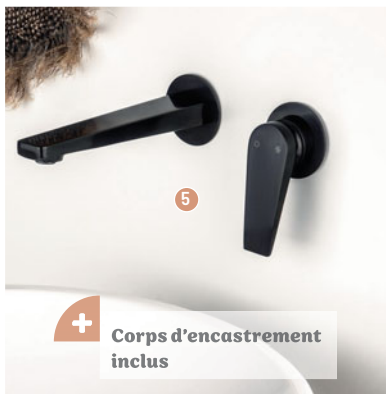

Également disponible : en PVD Grey acier brossé

SPIRIT PVD

4

+ Corps d'encastrement inclus

+ Corps monobloc

4 MITIGEUR DE LAVABO [Réf. : 202PZ211]

• Hauteur sous bec : 12.1 cm • Longueur du bec : 11.3 cm • Vidage inclus / 484,80 € / Également disponible : chrome