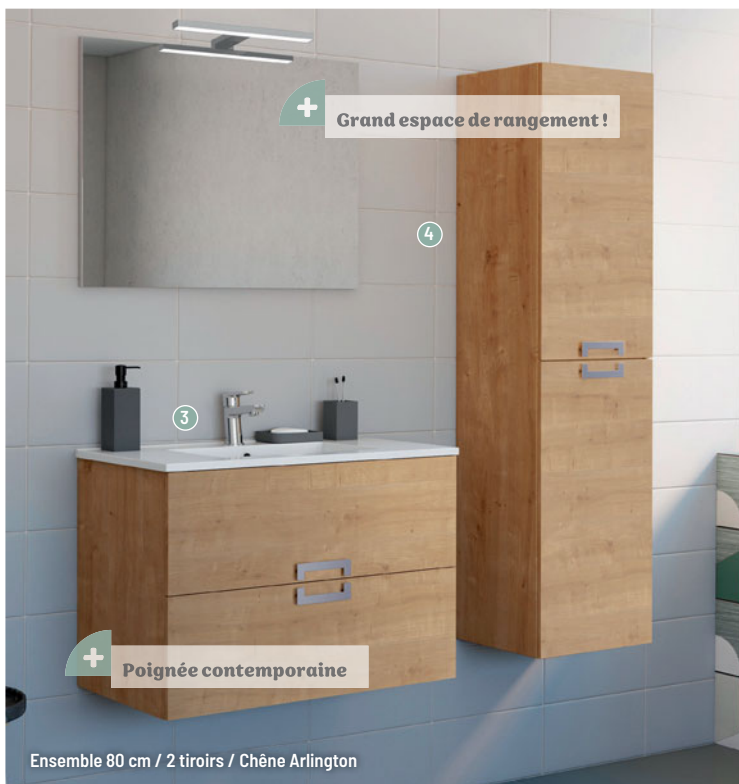

+ Grand espace de rangement !

4

3

+ Poignée contemporaine

Ensemble 80 cm / 2 tiroirs / Chène Arlington

ALLURE

+ Coiffeuse pratique et astucieuse

+ Sensation de douceur : arêtes galbées et prise de main arrondie