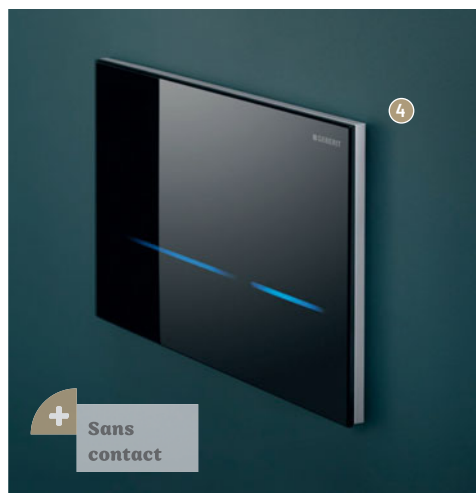

4

+
Sans
contact

SIGMA50

3 PLAQUE DE DÉCLANCHEMENT WC

[Réf. : 115.788.xx.2] • Dim. : L 24.6 x l 16.4 cm

• Matière : verre, grès céramique, pierre naturelle, bois

• Couleur : sable

/ À partir de 349,62 € (Réf. : 115,788,DW,2 - Version : Métallique chromé, noir) /

Également disponible : en 11 finitions pour la version chromée

• en 7 finitions pour les 3 autres couleurs de touches

SIGMA80

4 PLAQUE DE DÉCLANCHEMENT WC

[Réf. : 116.090.xx.6] • Dim. : L 24.7 x l 16.4 cm • Matière : verre

• Couleur : noir / 1 632,90 € [dont 0,25 € d'éco-part] /

Également disponible : en verre réfléchissant