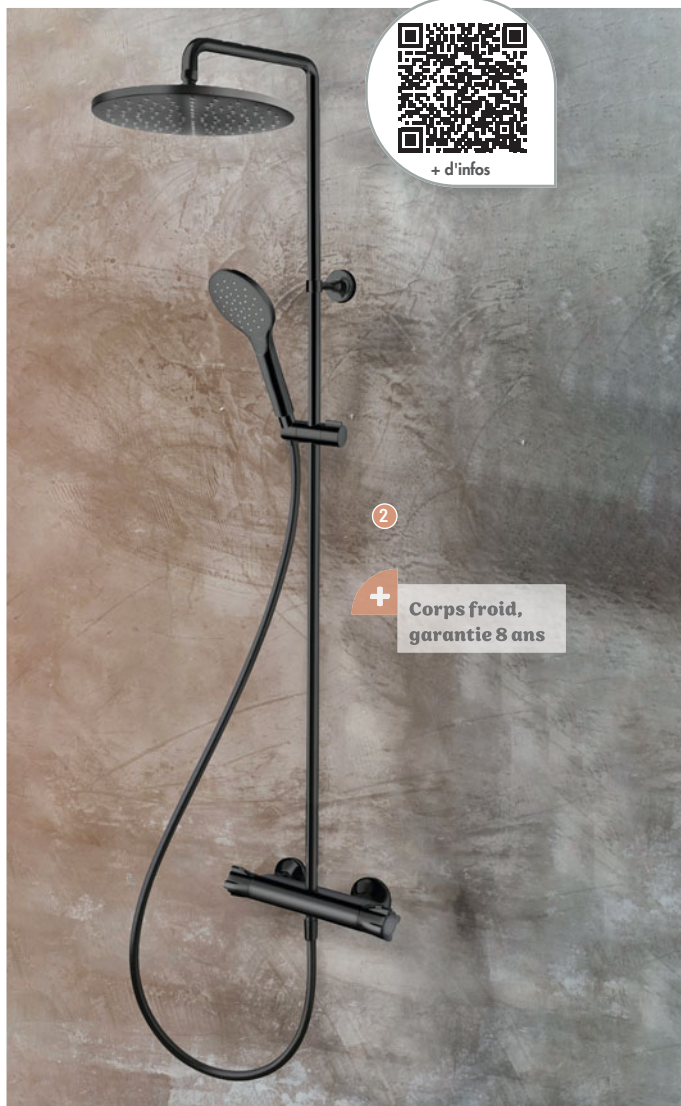

3

Pomme de tête rectangulaire laiton 332 x 103 mm

2

+

Corps froid,
garantie 8 ans

THETA BLACKMAT

2 COLONNE DE DOUCHE THERMOSTATIQUE COMPLÈTE

BLACKMAT [Réf. : TE49413] • Longueur du flexible : 1.50 m