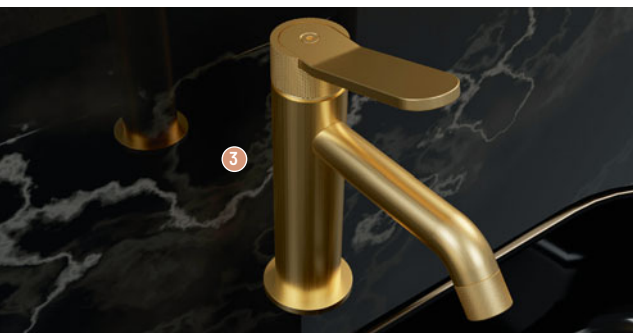

FRACTAL

Garantie 8 ans

4 ROBINET MITIGEUR DE LAVABO, CHROMÉ
[Réf. : FT22051] • Hauteur sous bec : 10.7 cm
• Longueur du bec : 15.5 cm • Vidage inclus / **443 €** /
Également disponible : en métal brossé, chromé noir brossé et or brossé

5 ROBINET MITIGEUR DE LAVABO HAUT, MÉTAL BROSSÉ [Réf. : FT22777] • Hauteur sous bec : 18.2 cm
• Longueur du bec : 15.5 cm • Vidage inclus / **947 €** /
Également disponible : en métal brossé, chromé noir brossé et or brossé