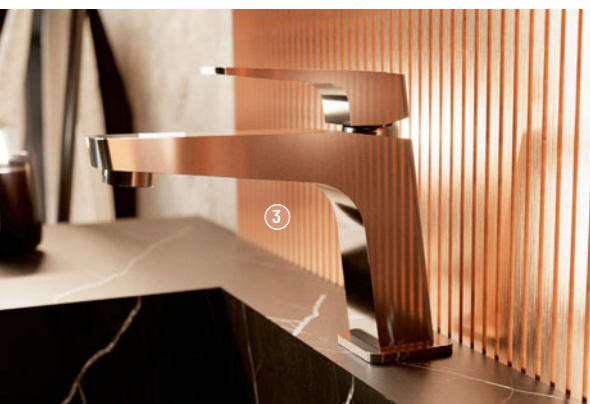

ECHO

3

1. **3 MITIGEUR LAVABO MONOTROU** [Réf. : 43789 E2]
   • Hauteur sous bec : 9.6 cm • Longueur du bec : 14.3 cm
   • Vidage inclus / À partir de 293 € (Réf. : 43789 E2 CH -
   Version : finition Chrome) /
   Également disponible : en 5 finitions décoration avec vidage manuel à tirette

1. **4 COLONNE DE DOUCHE MITIGEUR** [Réf. : 43797 E2]
   • Longueur : 122 cm • Profondeur : 41.6 cm • Corps froid : non
   / À partir de 1 279 € (Réf. : 43797 E2 CH - Version : finition Chrome) /
   Également disponible : en 5 finitions décoration