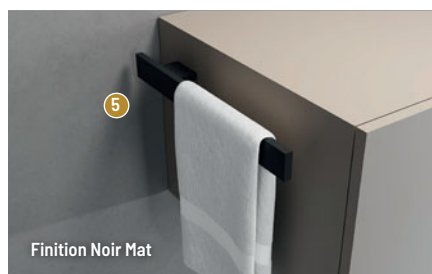

3 ÉTAGÈRE POUR MIROIR ROND OU RECTANGULAIRE [Réf. : R90AKFMS85-H]
• Dim. : L 85 x p 12.5 cm • Matière : Aluminium
/ À partir de 210 € (Réf. : R90AKFMS85-U -
Version : Blanc mat) /
Également disponible : en blanc mat, Silver
• en L 110 cm

4 PORTE-ROULEAU SIMPLE / PORTE-BALAI [Réf. : R90AKFPRS-H]
• Dim. : L 21,2 x h 75 x p 9.7 cm
• Matière : Aluminium
/ À partir de 315,60 € (Réf. : R90AKFPRS-U -
Version : Blanc mat) /
Également disponible : en blanc mat, Silver

5 PORTE-SERVIETTES POUR MEUBLE
[Réf. : R90AKFMPS140-H]
• Dim. : L 40 x h 4.2 x p 6 cm
• Matière : Aluminium
/ À partir de 120 €
(Réf. : R90AKFMPS140-U -
Version : Blanc mat) /
Également disponible : blanc mat, Silver