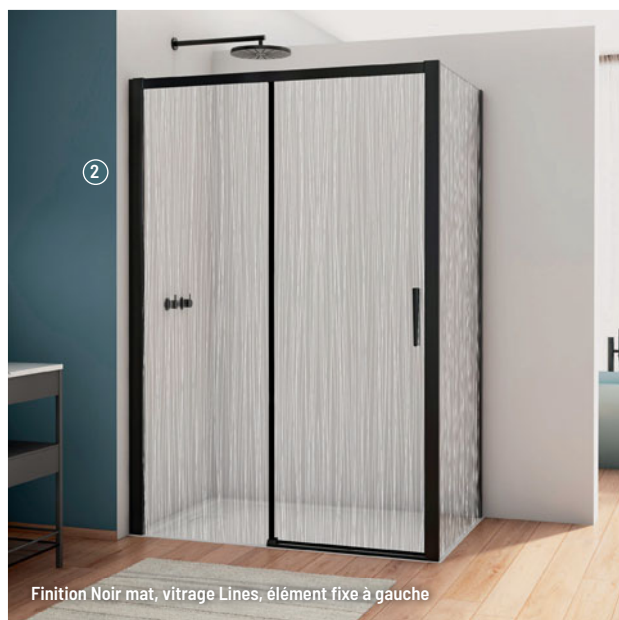

2

Finition Noir mat, vitrage Lines, élément fixe à gauche