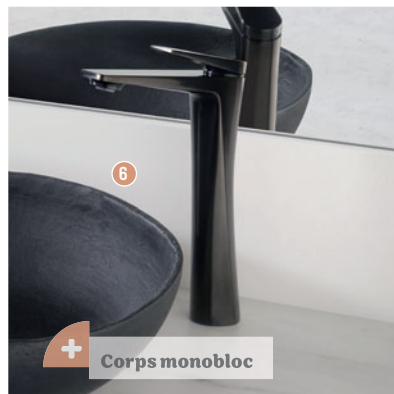

Également disponible : en PVD Grey acier brossé

SPIRIT PVD

4

+ Corps d'encastrement inclus

+ Corps monobloc

4 MITIGEUR DE LAVABO [Réf. : 202PZ211]

• Hauteur sous bec : 12.1 cm • Longueur du bec : 11.3 cm • Vidage inclus / 484,80 € / Également disponible : chrome