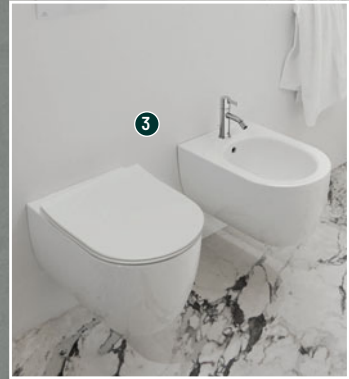

Ideal Standard

+ d'infos

5 VASQUE À POSER IPALYSS [Réf. : E207601] • Dim.: l 55 x h 14.5 x p 38 cm
/ À partir de 611,64 € (Réf. : E207601 - Version : Coloris blanc) /

6 MIROIR CARRÉ [Réf. : T3966BH] • Dim.: l 80 x h 80 x Ép 3.8 cm
/ 1158,58 € /