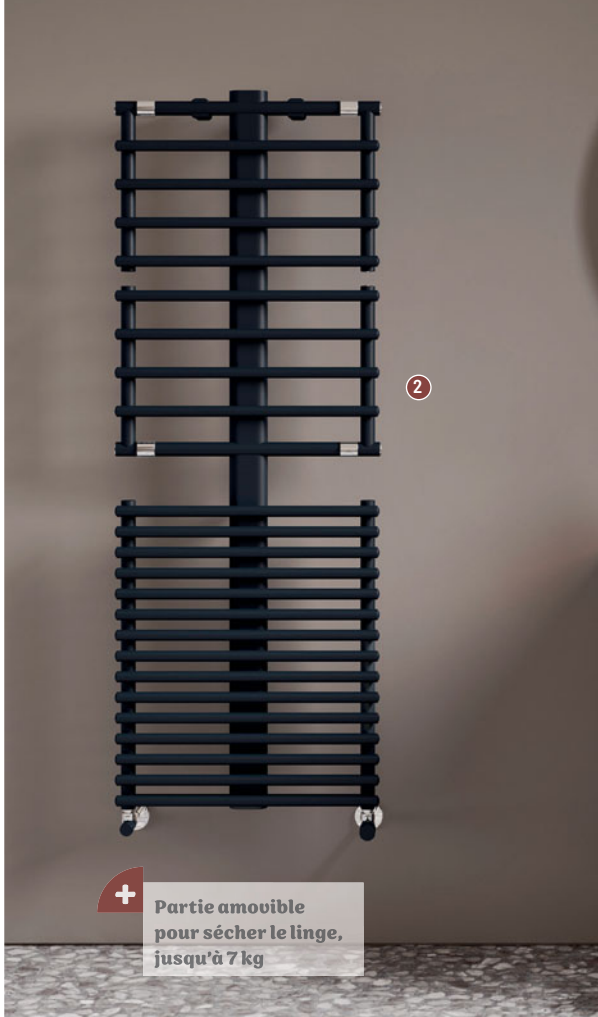

Radiateurs

RADIATEURS SÈCHE-SERVIETTES

IRSAP

Radiateur indémodable
depuis 1963

50
Coloris

TESI

- ① **RADIATEUR DÉCORATIF EAU CHAUDE**
[Réf. : RG318001250IR08N] • Dim. : h 1800 x l 564 mm
• Puissance : 1562 W • Coloris : chrome • Soufflant non inclus
/ À partir de 240 € (Réf. : RT206000901A402N - Version :
TESI 2, 388 W, blanc) /
Également disponible : en version électrique