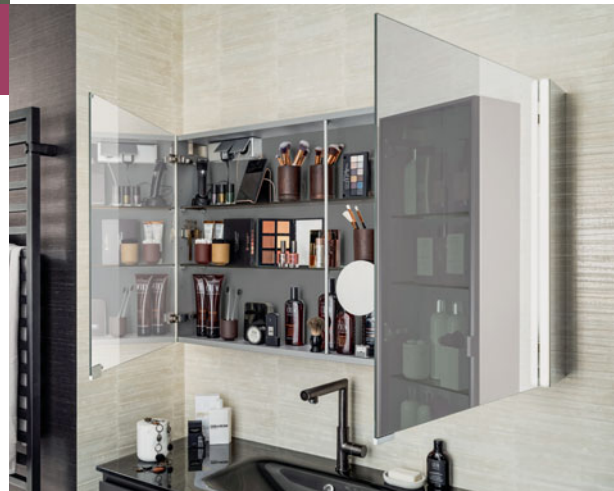

Les miroirs et armoires de toilette

Incontournables dans la salle de bains, la collection Unique vous propose un large choix de miroirs pour s'adapter à votre configuration et à vos exigences. Vous pourrez également opter pour l'armoire de toilette afin d'exploiter l'espace au-dessus de votre vasque.