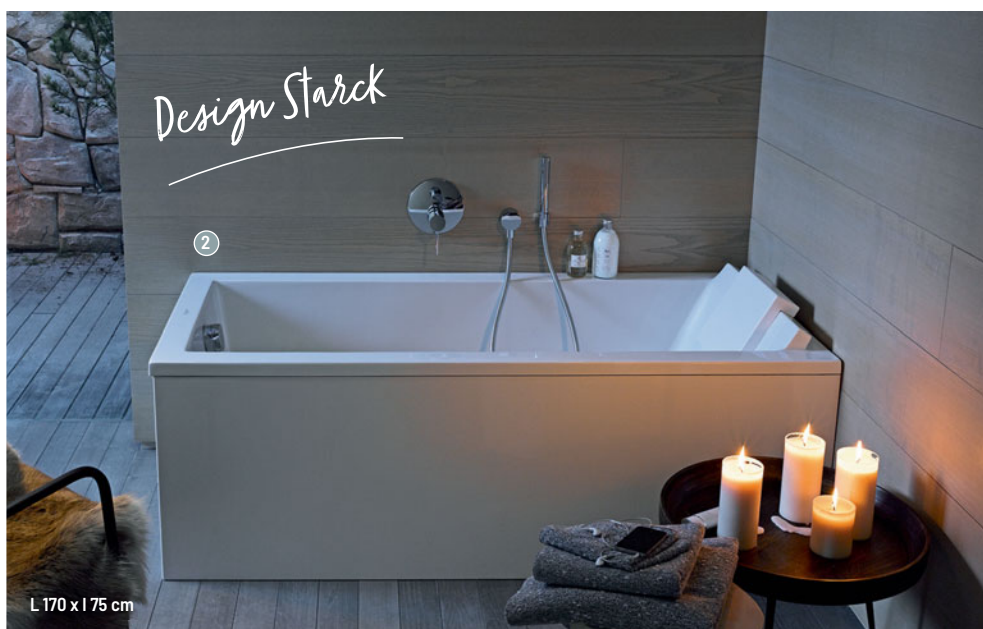

+ d'infos

1

2 dossiers

HAPPY D2 PLUS

1 Baignoire à poser en îlot
[Réf. : 700453800000000]

- Dim. : L 180 x l 80 cm
- Matière : acrylique sanitaire
- Type de baignoire : îlot forme rectangulaire / **6 513,60 € /**
- Également disponible : en blanc brillant
- en versions d'angle ou tablier 3 faces