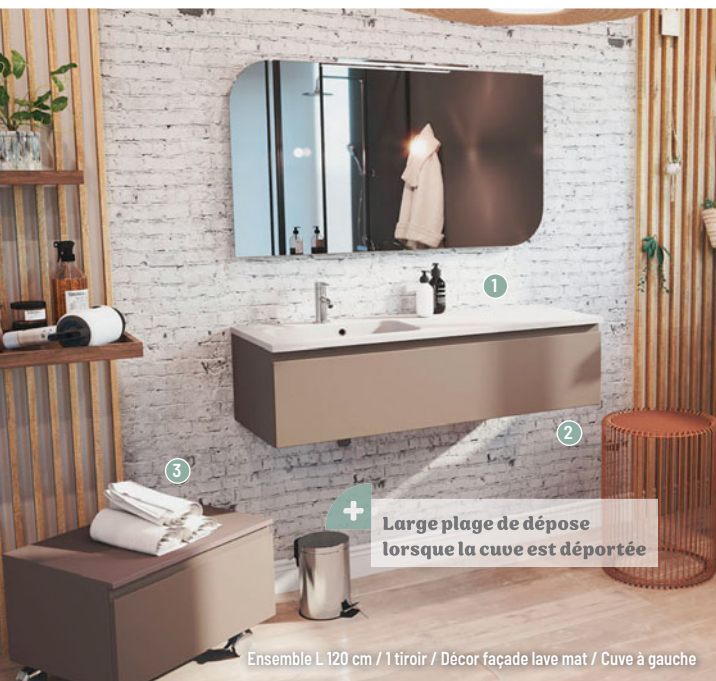

CITY LIGHT

+ Large plage de dépose lorsque la cuve est déportée

1 PLAN-VASQUE [Réf. : NE11031]
/ À partir de 231,80 € [dont 0,20 € d'éco-part]
(Réf. : NE11019 - Version : L 60,3 mm) /
Également disponible : en L 60, 70, 80 et 90 cm
• L 120 cm (1 cuve centrée ou à droite ou 2 cuves)

2 MEUBLE SOUS VASQUE [Réf. : NE42016]
• Dim. : L 120 x h 30 x p 45 x Ép 2.2 cm
• Matière(s) : façade laque, médium haute densité ép. 22 mm
/ À partir de 399 € [dont 1,80 € d'éco-part]
(Réf. : NE42000 - Version : L 60 cm) /
Également disponible : 1 cuve centrée ou à droite (L 120 cm), 2 cuves

3 MEUBLE NOMADE [Réf. : NE61000]
/ À partir de 418 € [dont 2,80 € d'éco-part]
(Réf. : NE61000 - Version : façade en mélaminé avec poignées) /
Également disponible : en version mélaminé avec poignée • en version stratifié ou Fenix avec poignée encastree

CITY CLASS

4 COLONNE [Réf. : NE52001D]
• Dim. : L 40 x h 180 x p 35 x Ép 1.9 cm
• Matière(s) : façade panneau de particules de bois ép.18 mm + feuille stratifié 1 mm
/ À partir de 657,90 € [dont 3,90 € d'éco-part]
(Réf. : NE52001D - Version : Façade en mélaminé) /
Également disponible : en hauteur 150 cm

5 MEUBLE SOUS VASQUE
[Réf. : NE42002]
• Dim. : L 80 x h 30 x p 45 x Ép 1.9 cm
• Matière(s) : façade panneau de particules de bois ép.18 mm + feuille stratifié 1 mm
/ À partir de 398,50 € [dont 1,30 € d'éco-part]
(Réf. : NE42000 - Version : façade en mélaminé) /
Également disponible :
• en version mélaminé avec poignée
• en version laque avec prise de main