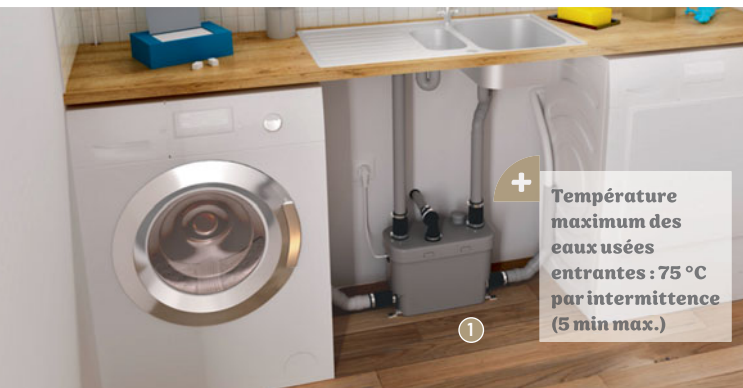

KIT SÉCURISÉ

5 ENSEMBLE HYGIÉNIQUE ROBINET CHROMÉ [Réf. : 54505] • Longueur du flexible : 1.20 m - 1 jet / **154,80 €** /
Également disponible : en noir mat (réf 54505NR)

Espace toilettes

BROYEURS

+ d'infos