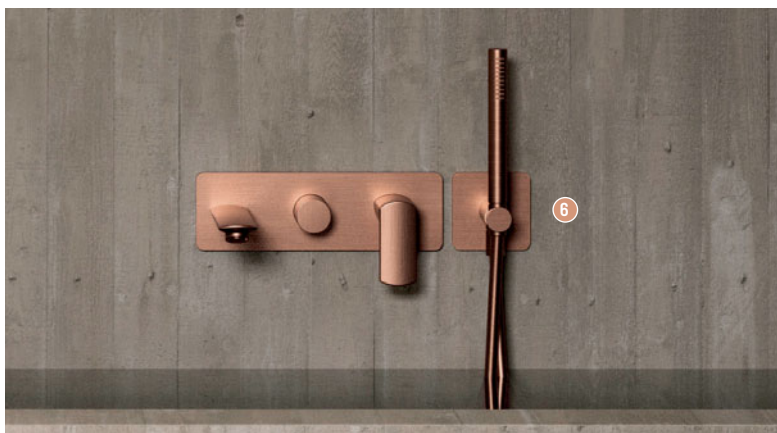

1

Garantie
8 ans

2

FOIL

1 MITIGEUR BAIN / DOUCHE MONOCOLONNE, CHROMÉ

[Réf. : FL18951] • Longueur : 22 cm
• Hauteur sous bec : 84.5 cm • Corps froid : non / 2 244 € /
Également disponible : en blackmat, or rose brossé, métal brossé • en chromé noir brossé et or brossé

2 FAÇADE MITIGEUR LAVABO MURAL ENCASTRÉ CHROMÉ

[Réf. : FL25751] • Longueur du bec : 18 cm
• Vidage inclus / 707 € /
Également disponible : en blackmat, or rose brossé, métal brossé • en chromé noir brossé et or brossé

3 MITIGEUR LAVABO REGULAR AVEC VIDAGE UP&DOWN, OR BROSSÉ

[Réf. : FL22096P] • Hauteur sous bec : 11.5 cm
• Longueur du bec : 10.7 cm • Vidage inclus / 630 € /
Également disponible : en blackmat, or rose brossé, métal brossé • en chromé noir brossé

3

PROFILO

4

6

5

Garantie 8 ans

4 LAVABO MITIGEUR REGULAR, CHROMÉ [Réf. : PF22051] • Hauteur sous bec : 11 cm
• Longueur du bec : 12.3 cm • Vidage inclus / 311 € /

Également disponible : en blackmat, or rose brossé, métal brossé • en chromé noir brossé

5 LAVABO MITIGEUR REGULAR, BLACKMAT [Réf. : PF22013] • Hauteur sous bec : 11 cm
• Longueur du bec : 12.3 cm • Vidage inclus / 426 € /

Également disponible : en or rose brossé, métal brossé • en chromé noir brossé

6 MITIGEUR BAIN / DOUCHE MURAL ENCASTRÉ 2 SORTIES, OR ROSE BROSSÉ

[Réf. : PF10234P] • Longueur du bec : 18 cm • Corps froid : non / 2 339 € /
Également disponible : en blackmat, métal brossé • en chromé noir brossé