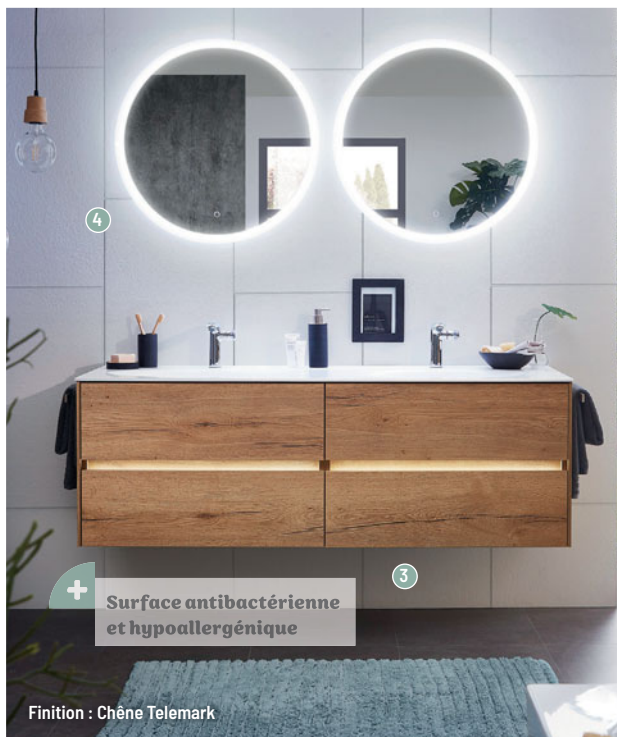

3 MEUBLE SOUS VASQUE ET PLAN DE TOILETTE

[Réf. : AUDACIEUX DV 183 cm]

• Dim. : L 183 x h 50.7 x p 49.3 cm

• Matière(s) : Panneau de particules mélaminé /

Plan de toilette en solid surface

/ 2 322,92 € [dont 6,20 € d'éco-part]/

Également disponible : avec plan de toilette en marbre reconstitué

4 MIROIR RÉTROÉCLAIRÉ

[Réf. : FEEN S2170] • Dim. : Ép 3.5 cm • Ø : 70 cm

• Fonction anti-buée : non

/ 454,58 € [dont 0,56 € d'éco-part]/

4