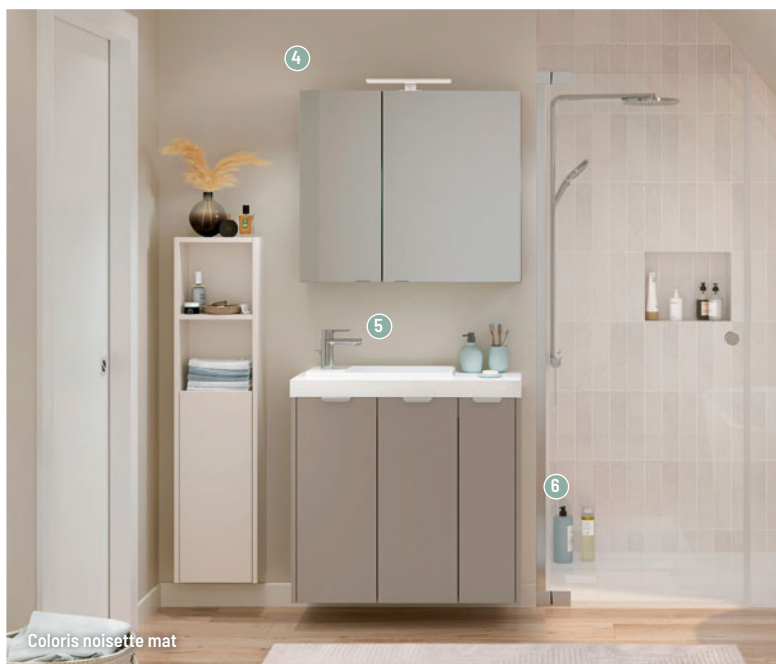

Coloris noisette mat