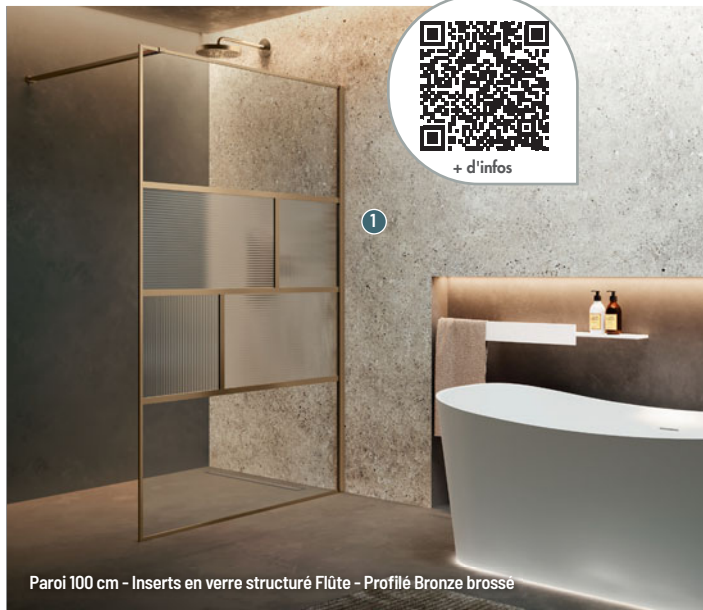

/ À partir de 1182 € (Réf. : HARTH80-94U -

Versión : L 80 cm avec inserts en verre structuré

Flûte - Profilé Blanc mat) /

Également disponible : en L de 80 à 140 cm

• 11 finitions de profilés

Paroi 100 cm - Inserts en verre structuré Flûte - Profilé Bronze brossé