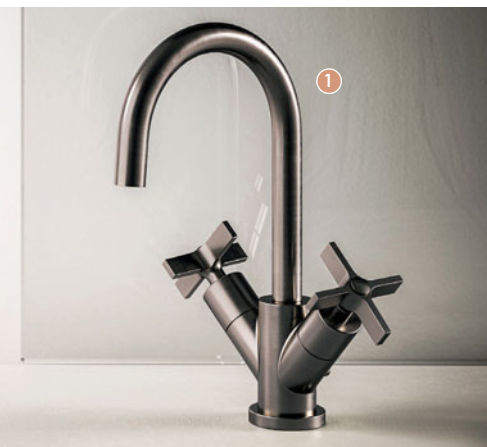

CROSS ROAD

Garantie 8 ans

1 MÉLANGEUR LAVABO MONOTROU, CHROMÉ NOIR BROSSÉ [Réf. : CR22675]

- Hauteur sous bec : 16.5 cm
- Longueur du bec : 13.2 cm
- Vidage inclus / **767 € /**

Également disponible : en blackmat, or rose brossé, métal brossé, or brossé

2 MÉLANGEUR LAVABO MURAL 3 TROUS, CHROMÉ [Réf. : CR24251]

- Longueur du bec : 18 cm
- Vidage inclus / **431 € /**

Également disponible : en blackmat, or rose brossé, métal brossé • en chromé noir brossé et or brossé

3 MÉLANGEUR LAVABO 3 TROUS, OR BROSSÉ [Réf. : CR20596P]

- Hauteur sous bec : 15.7 cm
- Longueur du bec : 13 cm
- Vidage inclus / **1134 € /**

Également disponible : en blackmat, or rose brossé, métal brossé • en chromé noir brossé