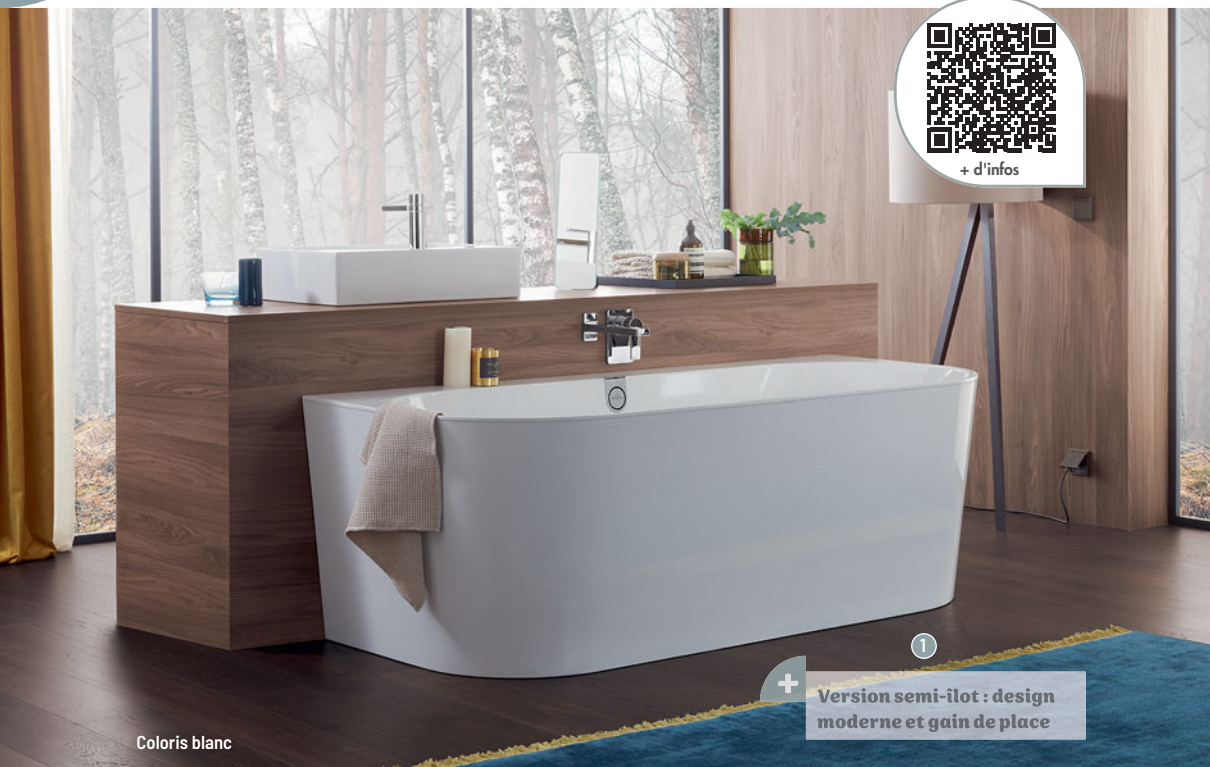

+ d'infos

Coloris blanc

Version semi-îlot : design moderne et gain de place

OBERON 2.0

1 BAIGNOIRE [Réf. : UB01800BR9CD00V-01] • Dim. : L 180 x l 80 cm • Matière : Quaryl®

• Type de baignoire : semi-îlot

/ À partir de 4 381,79 € [dont 0,59 € d'éco-part] (Réf. : UB01800BR9CD00V-01 - Version : Blanc, 180 x 80 cm) /

Également disponible : en version à encastrer (L 170 x l 75 cm et L 180 x l 80 cm)

• en 200 coloris pour le tablier avec le concept Colour On Demand