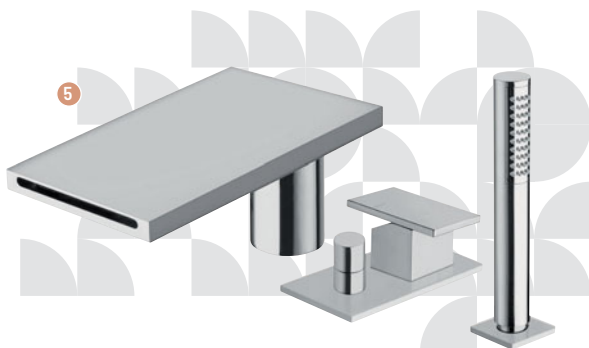

TABULA

4 MITIGEUR LAVABO MONOTROU [Réf. : TA22051]

- Hauteur sous bec : 11.8 cm • Longueur du bec : 10.8 cm
- Vidage inclus / **390 € /**

Également disponible : en blackmat, or rose brossé, métal brossé, or rose • en chromé noir et brossé, or brossé, whitemat

5 MITIGEUR BAIN / DOUCHE SUR GORGE COMPLET

- [Réf. : TA18151] • Longueur du bec : 19 cm • Corps froid : non
- **1482 € /**

Également disponible : en blackmat, or rose brossé, métal brossé, or rose • en chromé noir et brossé, or brossé, whitemat