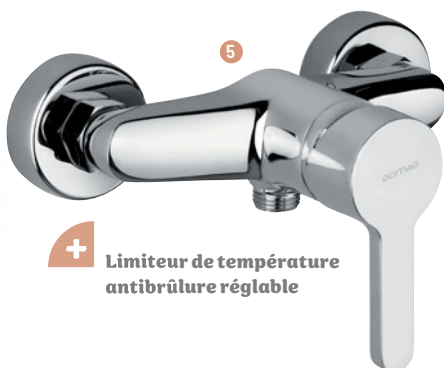

+ Limiteur de température antibrûlure réglable

+ Limiteur de température antibrûlure réglable