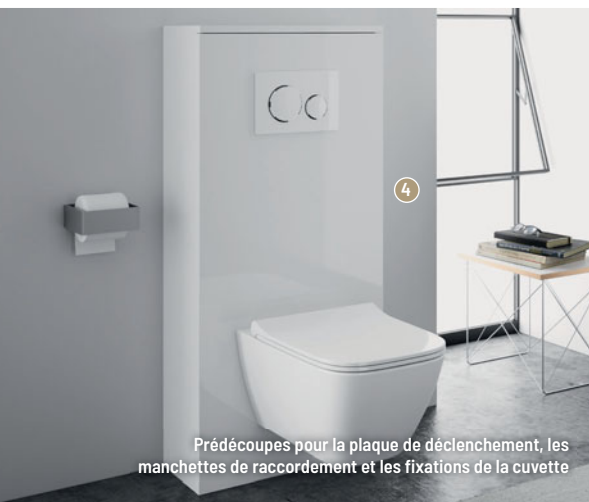

SMYLE SQUARE

3 PACK WC SUSPENDU

[Réf. : 501.619.00.1]

1. Dim. : h 37.5 x l 35 x p 49 cm
   - Cuvette sans bride
   - Abattant frein de chute inclus
   - Abattant déclinable : oui
2. / 725,12 € /

Prédécoupés pour la plaque de déclenchement, les manchettes de raccordement et les fixations de la cuvette