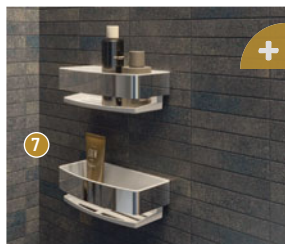

Panier amovible

PANIER

7 PANIER DE DOUCHE [Réf.: AV251AAL13]

• Dim.: l 22 x h 7 x p 10,8 cm

• Matière: Laiton / 114,60 € /

Également disponible: en noir mat

• acier inoxydable brossé AISI 304