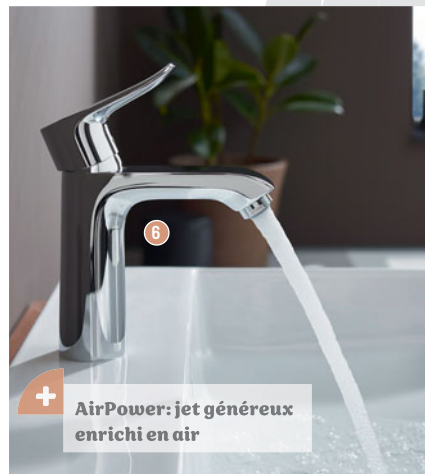

[dont 0,01 € d'éco-part]/

Également disponible :
en hauteur 7, 19, ou 23 cm

6

+ AirPower: jet généreux enrichi en air

METRIS 110

6 MITIGEUR LAVABO

[Réf. : 31080000]

- Hauteur sous bec : 10 cm
- Longueur du bec : 11.6 cm
- Vidage inclus / 338,21 €