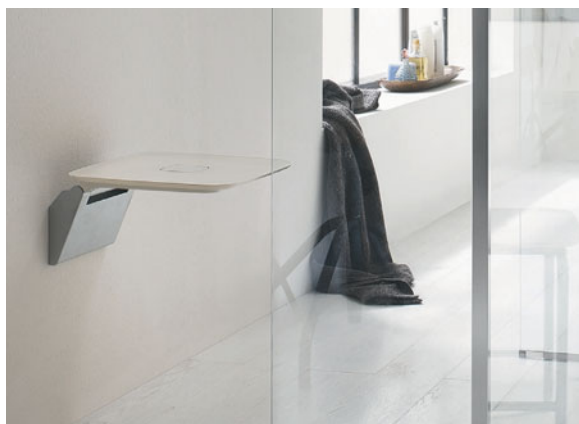

03. SIÈGE DE DOUCHE FIXE OU NOMADE

- **Fixés au mur** (ancrage solide nécessaire) et rabattables, ils libèrent l'espace entre deux utilisations.
- **Simplement amovibles** (un tabouret utilisé ponctuellement), certains modèles intègrent un dossier ou des accoudoirs qui facilitent l'assise et le lever.