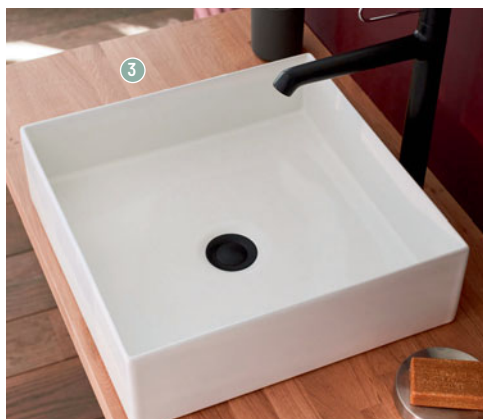

Céramique
fine (6 mm)

DELTA PURE

2 VASQUE À POSER

[Réf. : E90012-0] • Dim. : h 16 x L 41 x l 41 cm

• Matière(s) : céramique / 415,98 € /

Également disponible : en version carrée

Céramique fine (6 mm)

DELTA PURE