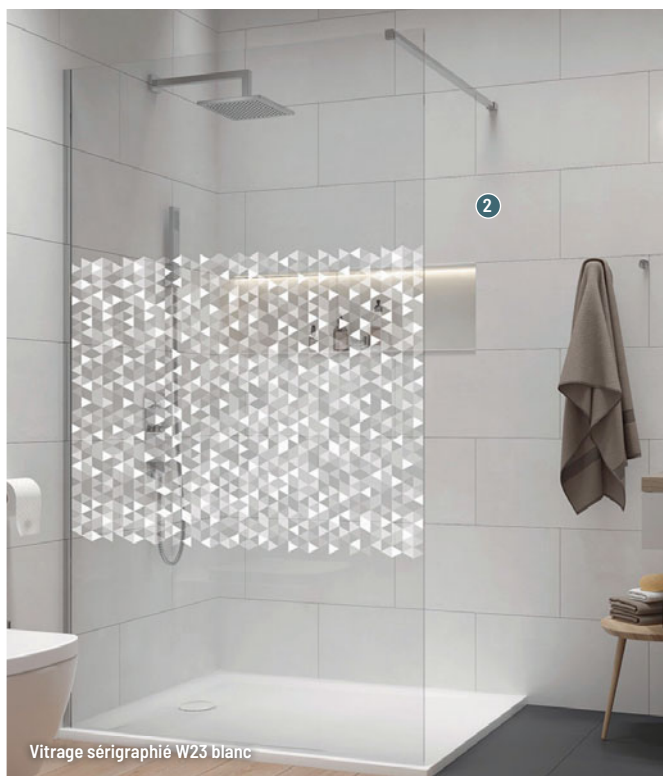

L 60 x h 200 cm) /

Également disponible : en vitrage

transparent / profilés blanc mat, argent

brillant, argent satin, noir mat

• sur-mesure / 11 finitions de vitrage

Vitrage sérigraphié W23 blanc

Douche

PORTES ET PAROIS