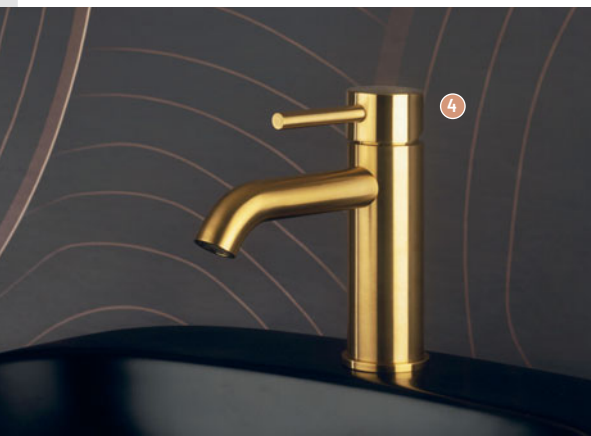

ORTENCE PVD