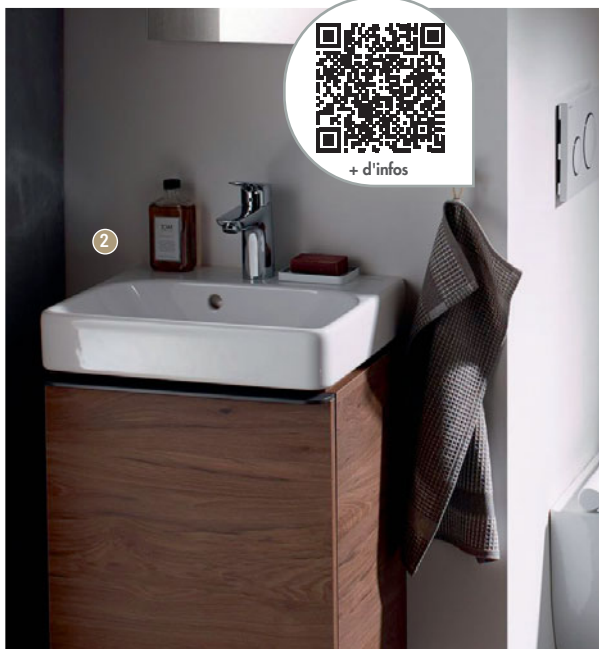

ANGO

4 LAVE-MAINS D'ANGLE [Réf. : 825540]
• Dim. : L 38 x l 38 cm • Matière : Solid surface
/ 243,10 € [dont 1€ d'éco-part]/

Espace toilettes

LAVE-MAINS

GEBERIT

RENOVA COMPACT

① LAVE-MAINS [Réf. : 276150000] • Dim. : L 25 x l 50 cm
• Matière : céramique / 158,34 € /
Également disponible : en largeurs 40 et 45 cm • en version en angle de 45 cm