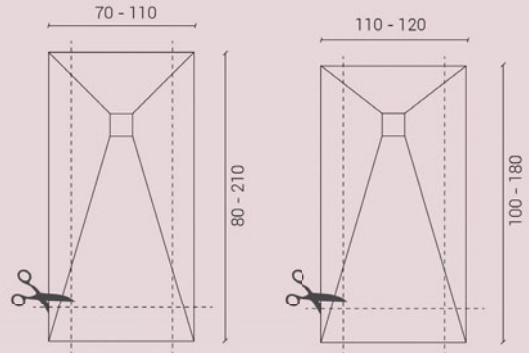

Personnalisez votre configuration !

Karma se décline en 5 longueurs de meubles L100, 120, 140, 160 et 200 cm et 8 modèles de vasques à poser + une vasque totalement intégrée. De plus, les demandes de commandes spéciales sont possibles. N'hésitez plus à vous rapprocher de nos équipes.

Peut être **découpé** sur les trois côtés

Le receveur de douche Centuria Stone Nox est **extrêmement flexible et adaptable à toutes les solutions**. Géométriquement symétrique, il peut être découpé indifféremment sur sa longueur ou sur les deux côtés de sa largeur pour s'adapter au maximum à l'espace.