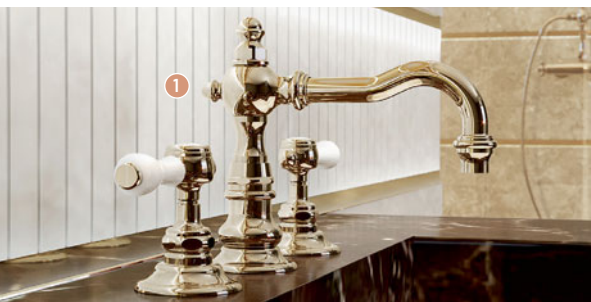

JULIA

1. **1 MÉLANGEUR LAVABO 3 TROUS** [Réf. : 19260]
   • Hauteur sous bec : 6.4 cm • Longueur du bec : 14.5 cm
   • Vidage inclus / **À partir de 830 €**
   (Réf. : 19260 CH - Version : finition Chrome) /
   Également disponible : en 9 finitions décoration • avec croisillon