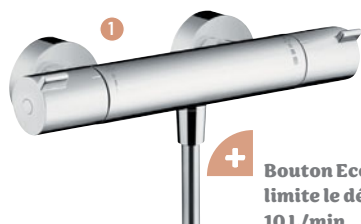

Robinetterie

THERMOSTATIQUES

hansgrohe

+ Bouton EcoStop : limite le débit à 10 L/min