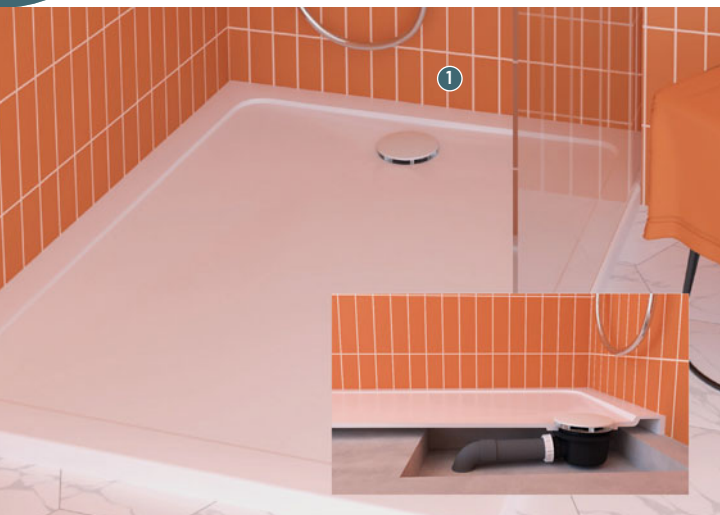

Douche

VIDAGES ET SIPHONS

MINIME

1 BONDE EXTRA-PLATE NF

[Réf. : 571700 000 00] • Hauteur : 60 mm
• Ø : 40 mm • Matière : ABS chromé • Sortie horizontale • Débit : 29 L / min / **61,42 €** /
Également disponible : ABS noir (réf. 57170000500), ABS blanc (réf. 57170000100)
• grille inox (réf. 57210000000)

*Débit record idéal pour
douche zéro ressaut*

FLUSH 44

2 BONDE EXTRA-PLATE NF

[Réf. : 576700 000 00]
• Hauteur : 60 mm • Ø : 40 mm • Matière : ABS et inox • Sortie horizontale • Débit : 44 L / min / **74,90 €** /
Également disponible : sans capot (réf. 5760000 000 00)
• grille inox (réf. 578100 000 00)