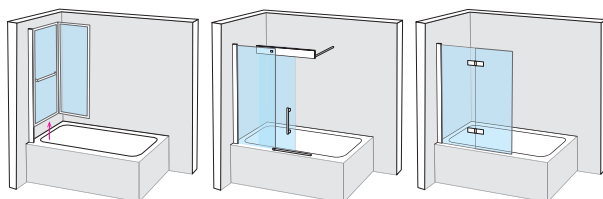

RELEVABLE

COULISSANT

2 VOLETS PIVOTANTS

+ d'infos

Design épuré et confort
de bain exceptionnel

L 180 x 1 80 cm - Coloris blanc mat - Tablier Frame Burlington 3 côtés

6

Formats