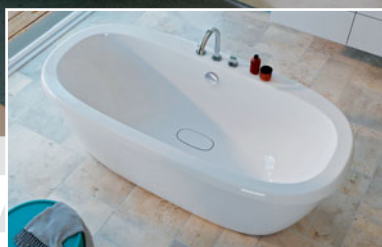

ATOLIA

①
*Lignes arrondies
et design épuré :
confort assuré !*

① BAIGNOIRE AUTOPORTANTE ÎLOT [Réf. : 248909]

- Dim. : L 179 x l 83 cm • Matière : Toplax®
- Type de baignoire : îlot forme ovale / 1788 € /