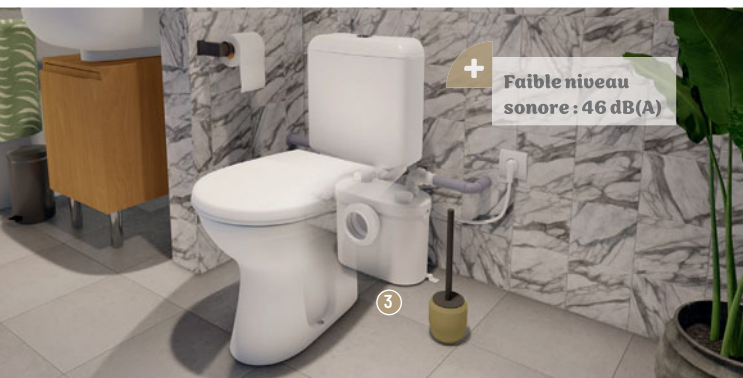

Faible niveau sonore : 46 dB(A)

SANIBROYEUR PRO UP

3 BROYEUR [Réf. : ST3UPSTD]

• Dim. : h 26.4 x L 33.9 x p 16.8 cm

• Broyeur seul • Puissance électrique : 400 W

/ Prix : nous consulter /

Permet d'installer une salle d'eau complète

SANIPRO XR UP

4 BROYEUR [Réf. : SRUPSTD]

• Dim. : h 26.2 x L 43.4 x p 18.6 cm

• Broyeur seul • Puissance électrique : 400 W

/ Prix : nous consulter /