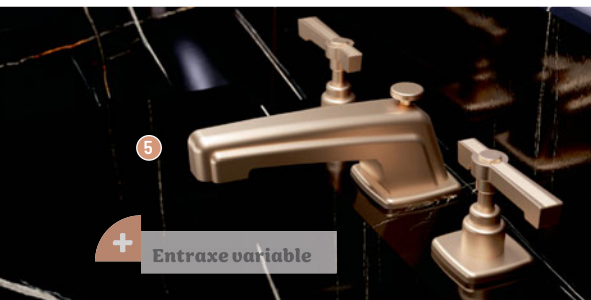

ZÉPHYR

1. **+ Entraxe variable**

1. **5 MÉLANGEUR LAVABO 3 TROUS** [Réf. : 17260CH]
   • Hauteur sous bec : 4.1 cm • Longueur du bec : 14.5 cm
   • Vidage inclus / **À partir de 791 €** (Réf. : 17260 CH - Version : finition Chrome) /
   Également disponible : avec croisillons • en 3 finitions décoration