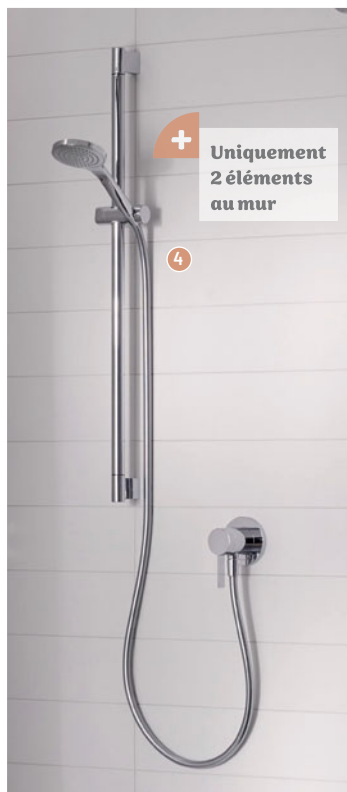

Également disponible :

- en version sans vidage
- en finition laquée noir mat

+ d'infos

IXMO

*Douche de tête
et curseur
réglable*

**+ Uniquement
2 éléments
au mur**

**+ Minimalisme
avec la qualité**

PLAN BLUE