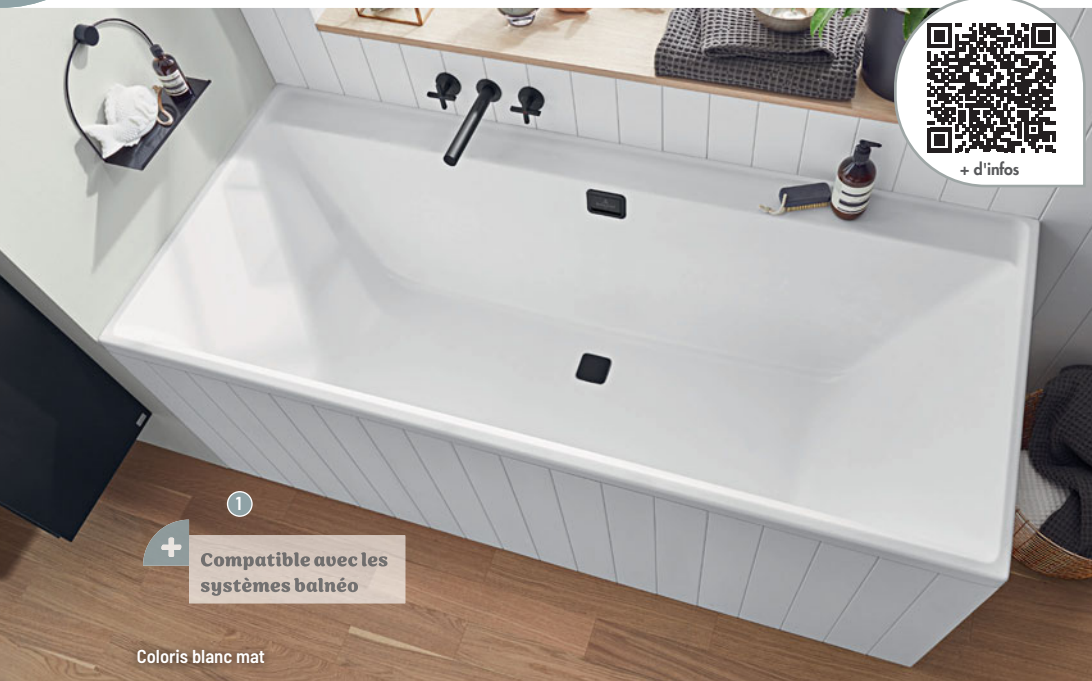

+ d'infos

Compatible avec les systèmes bainéo

Coloris blanc mat

7

Formats

COLLARO

1 Baignoire [Réf. : UBA180COR2NV-RW] • Dim. : L 180 x l 80 cm • Matière : acrylique • Type de baignoire : semi-îlot / À partir de 1141,79 € [dont 0,59 € d'éco-part] (Réf. : UBA160COR2PV-01 - Version : Blanc, L 160 x l 75 cm) / Également disponible : en 4 modèles encastrés de L 160 x l 75 à L 190 x l 90 cm • en version semi-îlot contre le mur, version centrale, droite ou gauche

Option bainéo possible

2