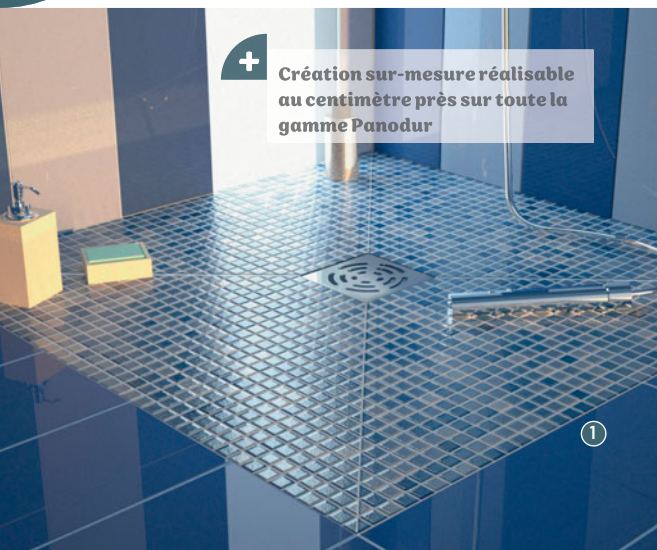

Douche

RECEVEURS À CARRELER

+ Création sur-mesure réalisable au centimètre près sur toute la gamme Panodur

13
Formats

SOL PANODUR CLASSIC AVEC SIPHON DE SOL CENTRÉ SORTIE HORIZONTALE

- **1** RECEVEUR GRILLE CARRÉE [Réf. : 330100]
  - Dim. : L 90 x l 90 x h 4.5 cm • Matière : polystyrène expansé très haute densité / **594,80 €** /
  - Également disponible : de L 100 x l 100 x h 4.5 cm à L 150 x l 150 x h 4.5 cm

5
Formats

+ Evacuation intégrée, fabrication française

SOL PANODUR EXTRAPLAT AVEC SIPHON ROTASLIM

- **2** RECEVEUR EXTRAPLAT [Réf. : 330187]
  - Dim. : L 90 x l 90 x h 6 cm • Matière : polystyrène expansé très haute densité / **813,77 €** /
  - Également disponible : de L 90 x l 90 x h 6 cm à L 180 x l 90 x h 8 cm