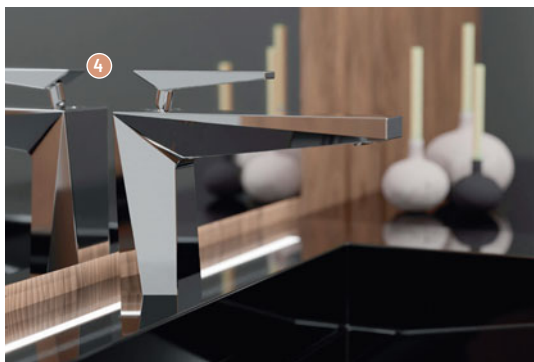

6 FAÇADE DE ROBINET MITIGEUR DE DOUCHE ENCASTRÉ, CHROMÉ [Réf. : FT60251] • Longueur : 30 cm
• Profondeur : 8.7 cm • Corps froid : non / **1050 €** /
Également disponible : en métal brossé, chromé noir brossé et or brossé