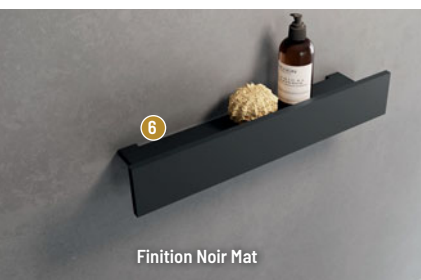

6 ÉTAGÈRE À REBORD
[Réf. : R90AKFMA135-H]
• Dim. : L 35 x h 8.5 x p 10.9 cm
• Matière : Aluminium
/ À partir de 188,40 €
(Réf. : R90AKFMA135-U -
Version : Blanc mat) /
Également disponible : en blanc mat, Silver
• L 50 et 65 cm

7 ÉTAGÈRE AVEC PORTE-RACLETTE
[Réf. : R90AKFMPS30-B]
• Dim. : L 30 x p 9.7 cm
• Matière : Aluminium
/ À partir de 105,60 €
(Réf. : R90AKFMPS30-U -
Version : Blanc mat) /
Également disponible : en blanc mat,
Noir mat • L 45 cm

8 ÉTAGÈRE AVEC PORTE-SERVIETTE
[Réf. : R90AKFMPS30-U]
• Dim. : L 30 x h 6 x p 12 cm
• Matière : Aluminium
/ À partir de 172,80 €
(Réf. : R90AKFMPS30-U -
Version : Blanc mat) /
Également disponible : en silver, Noir mat
• en L 45 et 60 cm