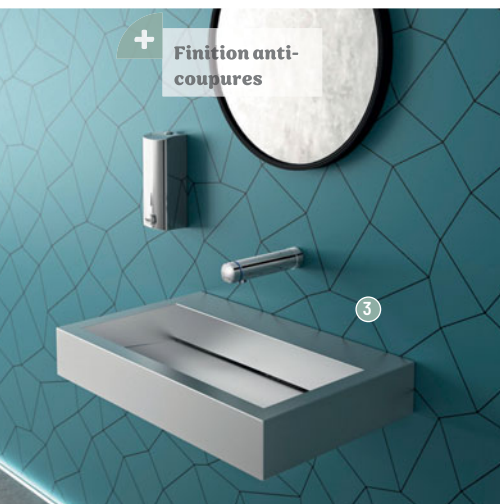

Double finition : intérieur poli brillant et extérieur poli satiné

QUADRA

2 VASQUE SEMI-ENCASTRÉE

- [Réf. : 120652] • Dim. : h 7 x L 38 x p 38 cm
- Matière(s) : Inox 304 bactériostatique / **650,39 € / Également disponible : en version poli satiné intérieur / extérieur (réf. 120650) • finition en Téflon® noir mat (120650BK)**