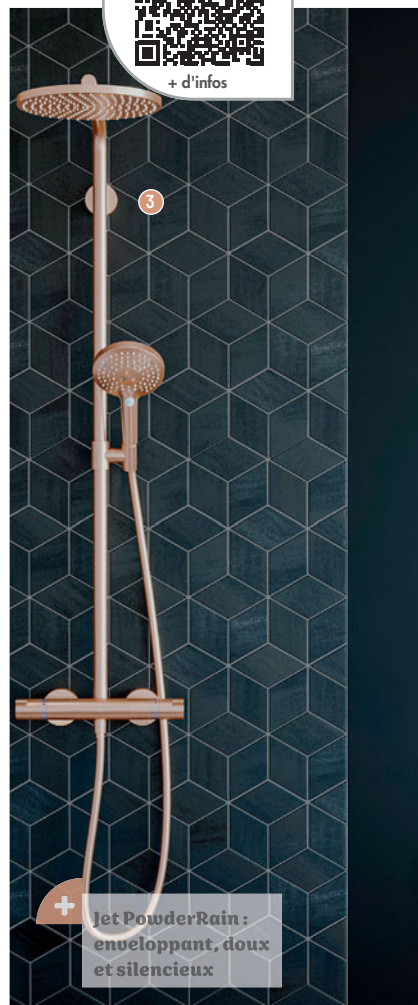

+ d'infos

+ Économies d'eau et d'énergie : EcoSmart 9 L/min

+ Économies d'eau et d'énergie : EcoSmart 9 L/min

+ Jet PowderRain : enveloppant, doux et silencieux

VERNIS BLEND 240

1 COLONNE DE DOUCHE [Réf. : 26428670]