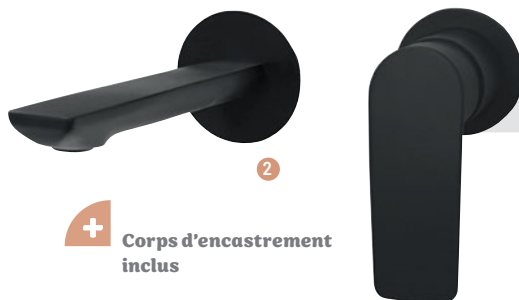

- **1 MITIGEUR LAVABO** [Réf. : 15NM211]
  - Hauteur sous bec : 11.7 cm • Longueur du bec : 11.7 cm
  - Vidage inclus / **190,80 €** /
  - *Également disponible : Chrome*
- **2 MITIGEUR LAVABO MURAL** [Réf. : 15NM208]
  - Longueur du bec : 15.9 cm • Vidage inclus / **358,80 €** /
  - *Également disponible : Chrome*
- **3 MITIGEUR LAVABO REHAUSSÉ** [Réf. : 15NM205]
  - Hauteur sous bec : 22.2 cm • Longueur du bec : 16.1 cm
  - Vidage inclus / **279,60 €** /
  - *Également disponible : Chrome*