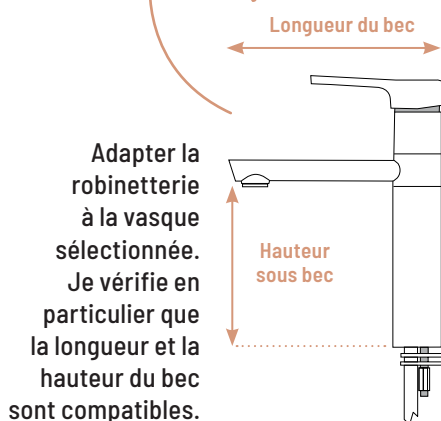

La température se règle en manipulant deux poignées. Plus cosu, il n'a pas son pareil pour mettre en valeur une belle vasque à poser ou un lavabo rétro

Pensez-y !