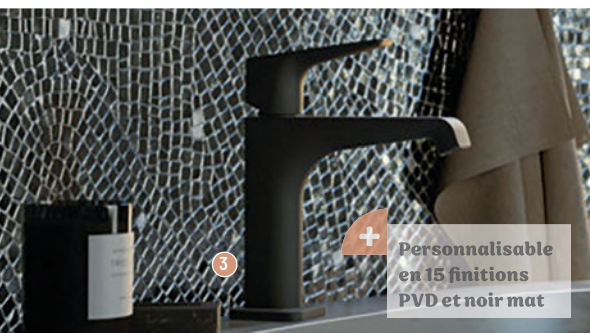

+ Personnalisable en 15 finitions PVD et noir mat

AXOR CITTERIO

1. **3 MITIGEUR LAVABO** [Réf. : 36110670]
   • Hauteur sous bec : 12.6 cm • Longueur du bec : 14.3 cm
   • Vidage inclus / **766,55 €** [dont 0,01 € d'éco-part] /
   Également disponible : en 15 finitions PVD et noir mat
   • avec poignée Joystick