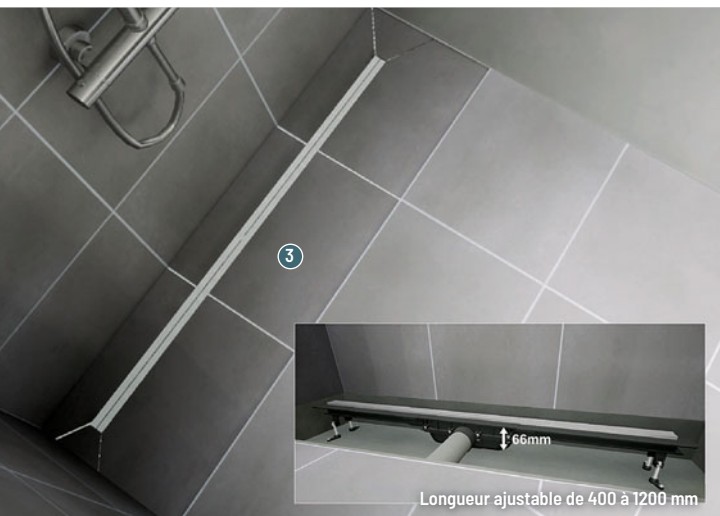

*Extra-plat
hauteur 66 mm*

PANAMA 400 - 1200

3 CANIVEAU DE DOUCHE

[Réf. : 569300 000 00]
• Dim. : L 120 x l 11 cm
• Matière : ABS et aluminium brossé
• Finition(s) / Couleur(s) : 1 / **290,80 €** /
Également disponible : en version h 97 mm, débit 42 L / min (réf. 569500 000 00)