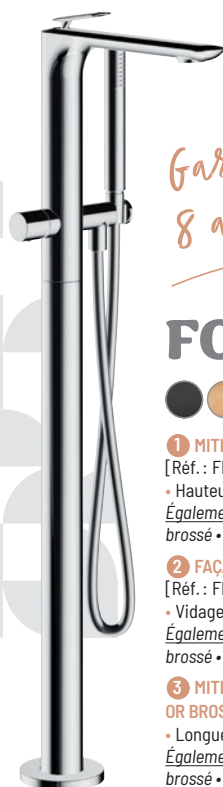

1

Garantie
8 ans

2