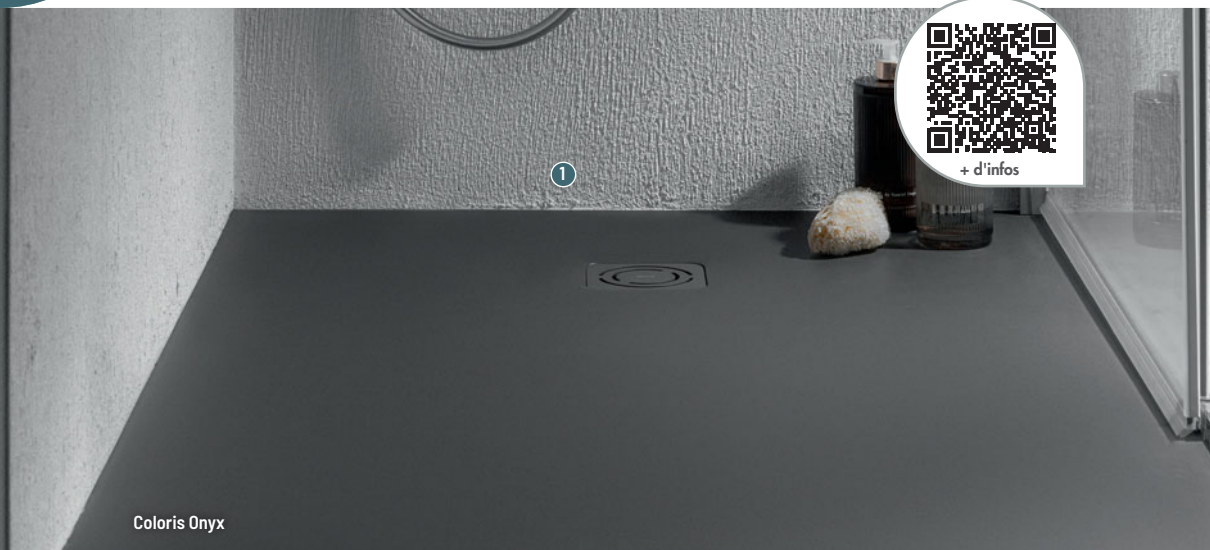

+ d'infos

Coloris Onyx

26
Formats

7
Coloris

TERRAN-N

1 RECEVEUR DE DOUCHE EXTRA-PLAT

[Réf. : APA014B038403640]

• Dim. : L 120 x l 90 x h 2.8 cm

• Matière : Stonex® (résine de polyester avec charges minérales pigmentées) / **870 €** /

Également disponible : autre grille de vidage en option : MOSAIC ou BRICK • L 200 x l 100 cm et carré 80 x 80 ou 90 x 90 cm

Naturellement résistant à la glissance (PN 24)