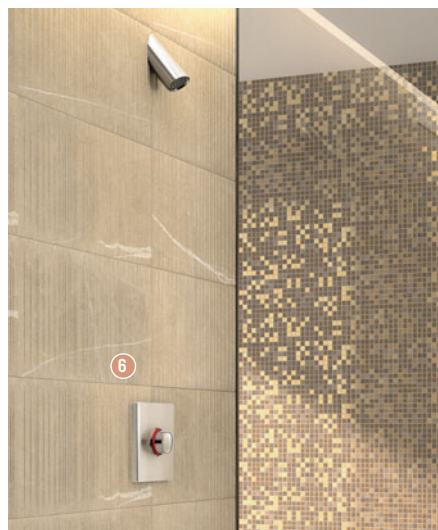

4 MITIGEUR TEMPORISÉ TEMPOMIX 3 [Réf. : 794050]
• Longueur du bec : 11 cm
• Vidage non inclus / **348,82 €** /
Également disponible : en longueur 19 cm (réf. 794055) • sur plage (réf. 794000)

5 MITIGEUR TEMPORISÉ TEMPOMIX 3 [Réf. : 794000]
• Hauteur sous bec : 7 cm
• Longueur du bec : 10,5 cm
• Vidage non inclus / **269,04 €** /
Également disponible : en version murale L 11 cm (réf. 794050) • en version murale L 19 cm (réf. 794055)

6 MITIGEUR TEMPORISÉ ENCASTRABLE TEMPOMIX 3 [Réf. : 794BOX1 + 794218]
• Longueur : 16 cm
• Profondeur : 19 cm
/ **547,82 €** /