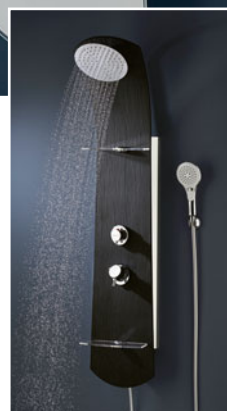

1 COLONNE DE DOUCHE HYDROMASSAGE DUNE + NOIRE

[Réf. : 520000 005 00]

1. Type de robinetterie : mitigeur thermostatique avec cartouche Vernet NF • Hydromassante : non
   - Jet(s) tête de douche : 1 jet pluie / **1 334,80 € /**
2. *Également disponible : aluminium anodisé (réf. 520000)*

2 COLONNE DE DOUCHE HYDROMASSAGE DUNE

[Réf. : 517200 000 00]

- Type de robinetterie : mitigeur thermostatique avec cartouche Vernet NF • Hydromassante : oui
- Jet(s) tête de douche : 1 jet pluie / **1 211,07 € /**

3 COLONNE DE DOUCHE HYDROMASSAGE NAUTILUS

[Réf. : 499000 408 00]

- Type de robinetterie : mitigeur thermostatique avec cartouche Vernet NF
- Hydromassante : oui
- Jet(s) tête de douche : 1 jet pluie, Ø 200 mm orientable avec système anticalcaire / **1 391 € /**

Également disponible : sans buses de massage (réf. 499003) • en ardoise de synthèse noir mat (réf. 513300 et 523300)