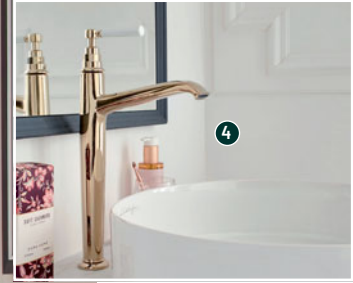

4 MITIGEUR LAVABO MODÈLE HAUT [Réf. : E24309-BGG] • Dim.: L 43.2 x h 4.7 x p 19.6 cm / 479,87 € /

5 PAIRE D'ÉQUERRES DE FIXATION POUR PLAN-VASQUE [Réf. : E26370-STK] • Dim.: L 40 x h 35 cm / 277,32 € /

6 WC AU SOL [Réf. : UJAC102-0+ETAC212-0+E24048-0] • Dim.: L 67 x l 37 x h 41 cm / 1198,80 € /