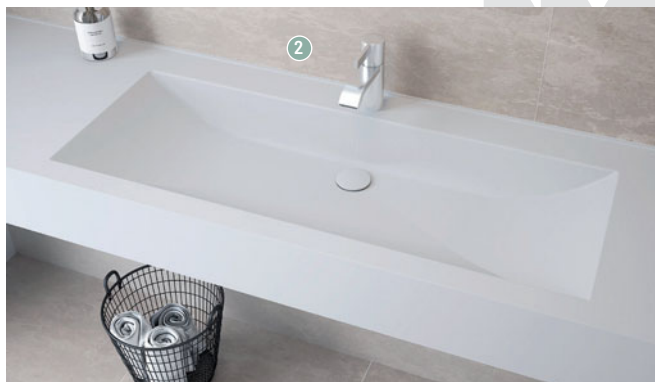

MALIBU100-P

1. 2 PLAN DE TOILETTE MOULÉ SUR-MESURE
   [Réf. : AMA1P] • Matière(s) : VARICOR
   • Longueur à partir de 110 cm, nombre de
   vasques à la demande
   / Prix : nous consulter /