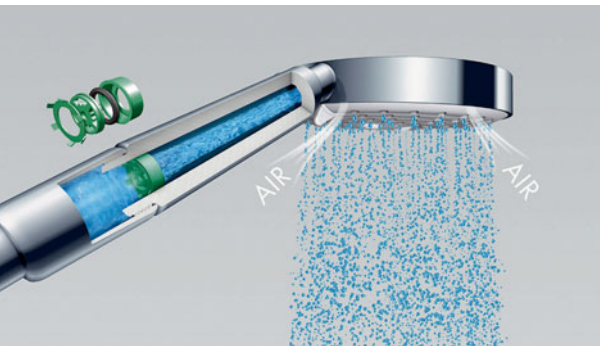

EcoSmart

des économies d'eau et d'énergie, un maximum de confort

Consommer moins est devenu une préoccupation majeure. Grâce à la technologie EcoSmart, réduisez vos dépenses et votre consommation d'eau.

PROFITEZ DU CONFORT HANSGROHE EN RÉALISANT JUSQU'À 60% D'ÉCONOMIES SUR VOTRE FACTURE D'EAU CHAUDE.

Les robinetteries EcoSmart

Un mitigeur de lavabo standard consomme en moyenne entre 8 et 13 L d'eau par minute. Un modèle EcoSmart consomme 5 L d'eau par minute, **soit jusqu'à 60% de moins**. Comment ? Un mousseur spécial est intégré au bec, permettant de limiter le débit en permanence et d'enrichir l'eau en air.