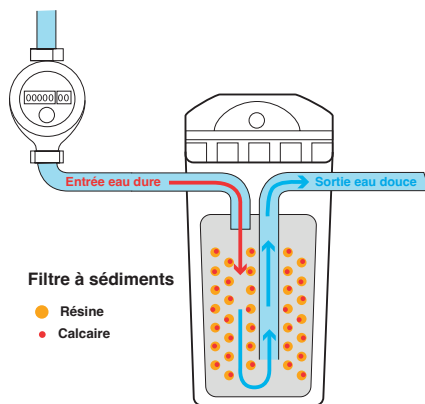

LES ADOUCISSEURS, COMMENT ÇA MARCHE ?

- L'eau pénètre dans l'adoucisseur.
- Le calcaire (calcium et magnésium) adhère aux particules de résine.
- Le réservoir renvoie de l'eau douce dans votre habitation.