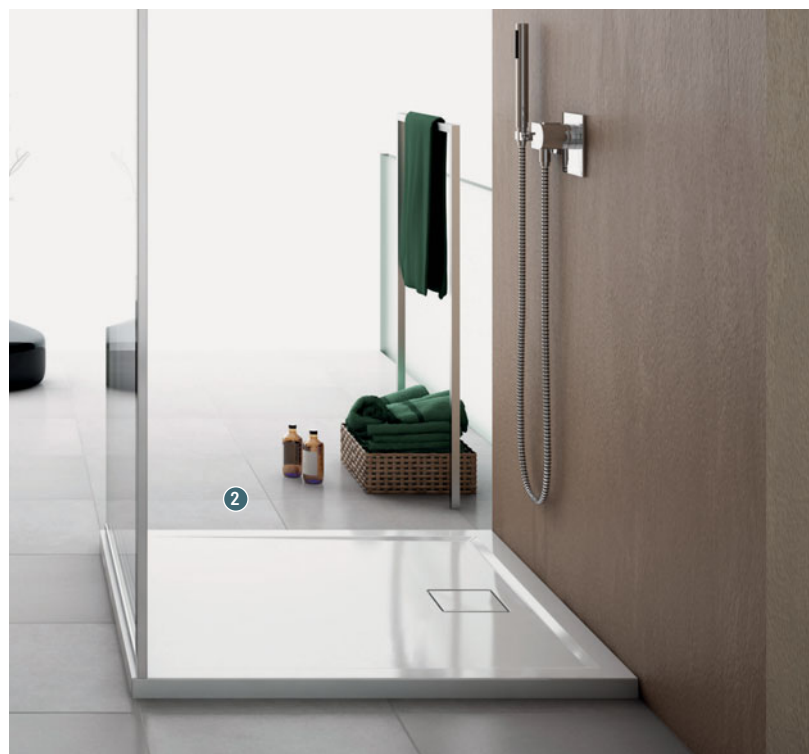

*Design moderne
et élégant*

Douche

RECEVEURS

VARICOR®
solid creativity

+ d'infos

1

Sur-mesure

44