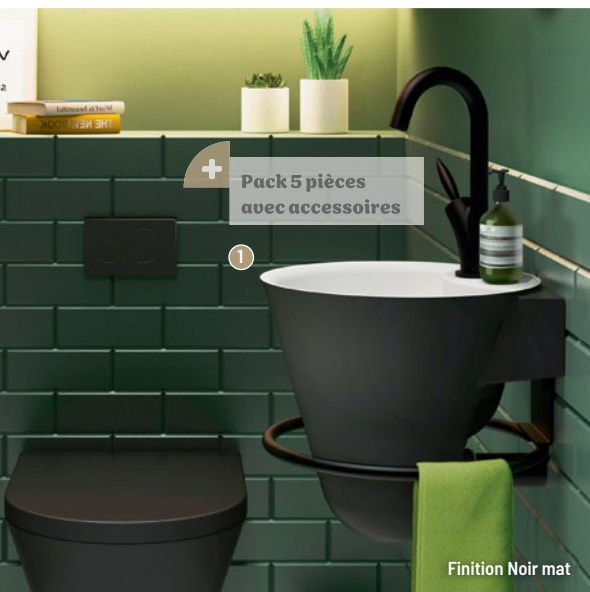

Espace toilettes

LAVE-MAINS

DECOTEC
CRÉATEUR DE BIEN-ÊTRE

+ Pack 5 pièces avec accessoires

1

Finition Noir mat