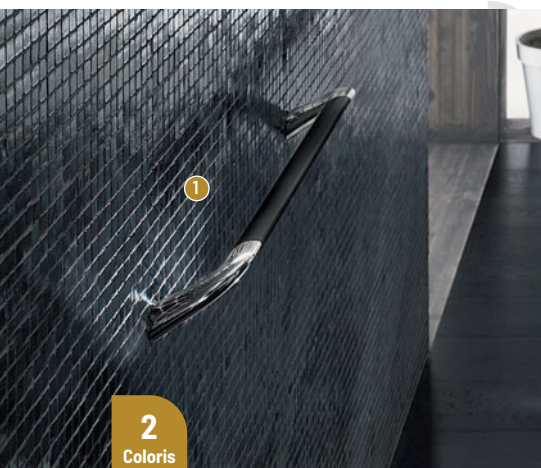

+ d'infos

2
Coloris

COMFORT

1 BARRE D'APPUI DE SÉCURITÉ NOIRE

[Réf. : AH995BCU] • Dim. : L 64 x h 8 x p 9 cm
• Matière : Laiton • Capacité de charge : 150 kg
/ À partir de 245,60 € (Réf. : AH995ACR -
Version : En L 40 cm, chromé) /
Également disponible : en chromé • en L 40 cm

BARRE D'APPUI NOIRE

2 BARRE D'APPUI DE SÉCURITÉ [Réf. : A1895ANE]

• Dim. : l 30 x h 3 x p 5 cm • Matière : Plaqué chromé
• Capacité de charge : 150 kg
/ À partir de 124 €
(Réf. : A1895ACR - Version : Finition chromé) /
Également disponible : en 8 finitions • en L 45 / 60

BARRE D'APPUI POUR DOUCHE

3 BARRE D'APPUI POUR DOUCHE ET PANIER [Réf. : A04620CR]

• Dim. : l 35 x h 7 x p 25 cm • Matière : Laiton
• Capacité de charge : 5 kg / 143,40 € /

Antibactérien

2
Coloris

SIÈGE RELEVABLE POUR DOUCHE

4 SIÈGE RELEVABLE POUR DOUCHE [Réf. : AV036BNE]

• Dim. : L 35 x h 18 x p 38 cm • Matière : Laiton • Capacité de charge : 150 kg
/ À partir de 308,60 € (Réf. : AV036BWZ - Version : Blanc) /
Également disponible : en blanc