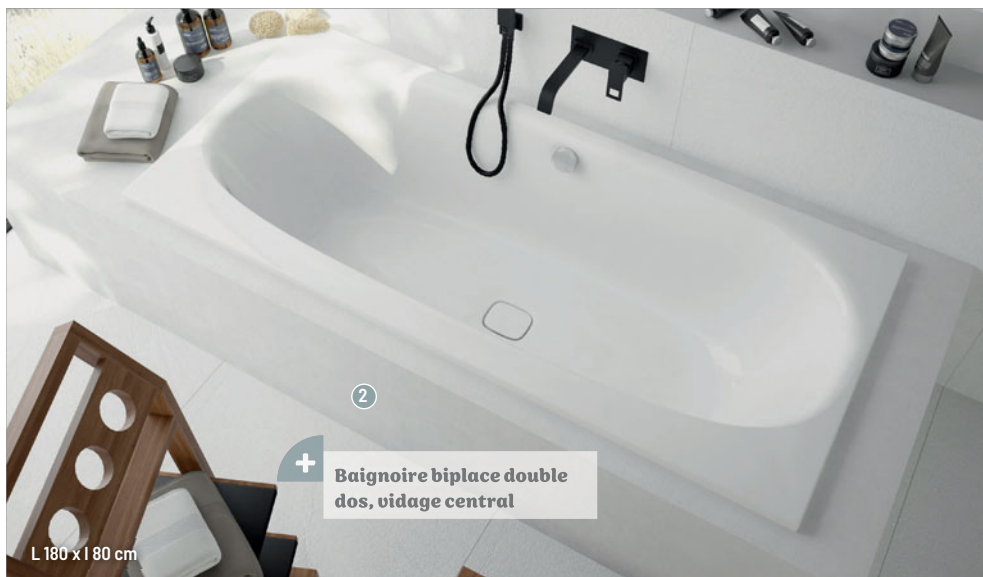

②

+

Baignoire biplace double
dos, vidage central

L 180 x l 80 cm

6

Formats

② BAIGNOIRE RECTANGULAIRE À ENCASTRER [Réf. : 3832.010]

• Dim. : L 170 x l 80 cm • Matière : acrylique sanitaire renforcé • Type de baignoire : à encastrer

/ À partir de 936 € [dont 0,59 € d'éco-part] (Réf. : 3819.010 - Version : L 160 x l 70 cm) /

Également disponible : en 7 dimensions de L 160 x l 70 à L 190 x l 90 cm • remplissage par le trap-plein blanc ou chromé