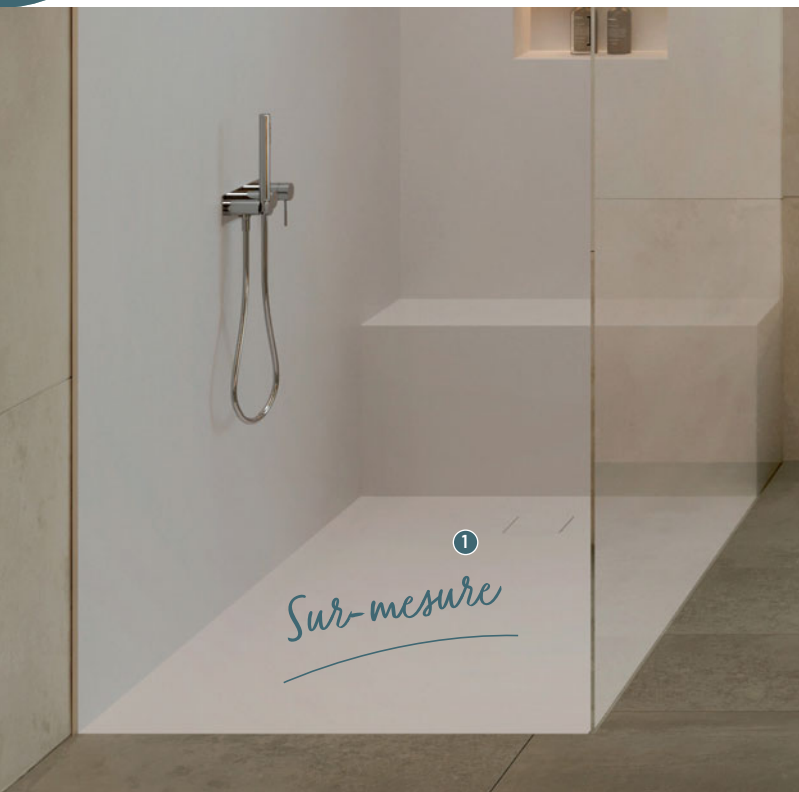

*Design moderne
et élégant*

Douche

RECEVEURS

VARICOR®
solid creativity

+ d'infos

1

Sur-mesure

44