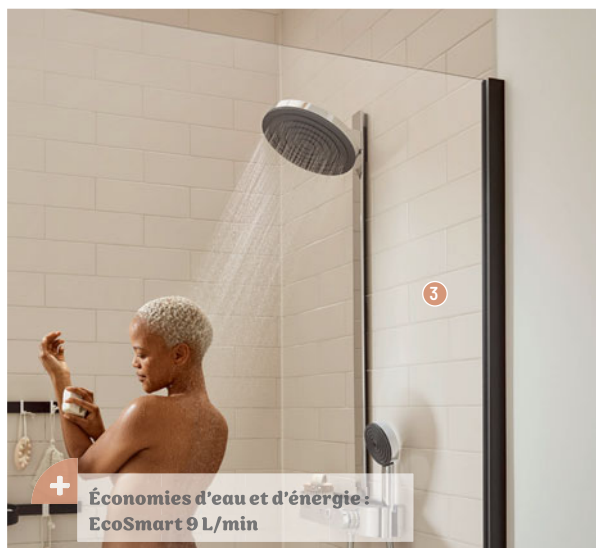

+ Économies d'eau et d'énergie :
EcoSmart 9 L/min

PULSIFY S, 2 JETS

1. 3 COLONNE DE DOUCHE [Réf. : 24241000]
2. Type de robinetterie : thermostatique
   - Hydromassante : non
   - Jet(s) tête de douche : 2 (PowderRain et IntensePowderRain) / 1 175,97 € [dont 0,01 € d'éco-part] / Également disponible : en Noir Mat et Blanc Mat