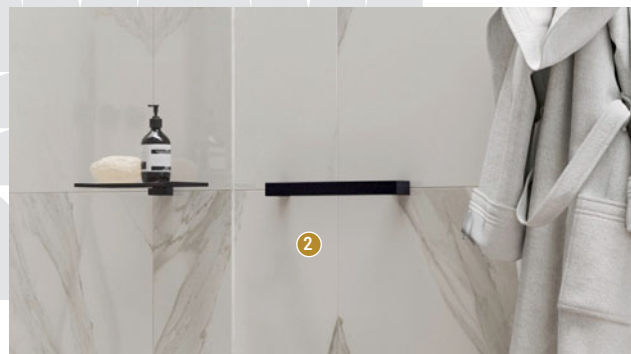

+ d'infos

2
Coloris

COMFORT

1 BARRE D'APPUI DE SÉCURITÉ NOIRE

[Réf. : AH995BCU] • Dim. : L 64 x h 8 x p 9 cm
• Matière : Laiton • Capacité de charge : 150 kg
/ À partir de 245,60 € (Réf. : AH995ACR -
Version : En L 40 cm, chromé) /
Également disponible : en chromé • en L 40 cm

BARRE D'APPUI NOIRE

2 BARRE D'APPUI DE SÉCURITÉ [Réf. : A1895ANE]

• Dim. : l 30 x h 3 x p 5 cm • Matière : Plaqué chromé
• Capacité de charge : 150 kg
/ À partir de 124 €
(Réf. : A1895ACR - Version : Finition chromé) /
Également disponible : en 8 finitions • en L 45 / 60

BARRE D'APPUI POUR DOUCHE

3 BARRE D'APPUI POUR DOUCHE ET PANIER [Réf. : A04620CR]

• Dim. : l 35 x h 7 x p 25 cm • Matière : Laiton
• Capacité de charge : 5 kg / 143,40 € /

Antibactérien

2
Coloris

SIÈGE RELEVABLE POUR DOUCHE

4 SIÈGE RELEVABLE POUR DOUCHE [Réf. : AV036BNE]

• Dim. : L 35 x h 18 x p 38 cm • Matière : Laiton • Capacité de charge : 150 kg
/ À partir de 308,60 € (Réf. : AV036BWZ - Version : Blanc) /
Également disponible : en blanc