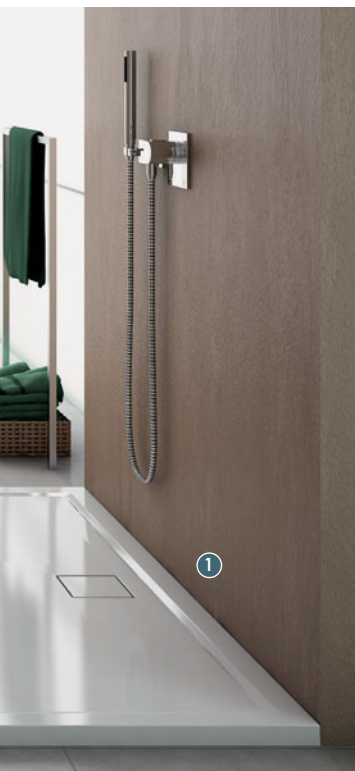

*Un large choix
de dimensions*

10
Formats

LIVADA W20AL

1 RECEVEUR ASYMÉTRIQUE

[Réf. : W20AL07012004]

• Dim. : L 120 x l 70 x h 3.5 cm

• Matière : marbre de synthèse

/ À partir de **604,80 €**

(Réf. : W20AL07012004 - Version : Blanc, format 70 x 120 cm) /

LIVADA W20Q

2 RECEVEUR CARRÉ

[Réf. : W20Q08004]

• Dim. : L 80 x l 80 x h 3.5 cm

• Matière : marbre de synthèse

/ À partir de **477,60 €**

(Réf. : W20Q08004 - Version : Blanc, format 80 x 80 cm) /

*Design moderne
et élégant*