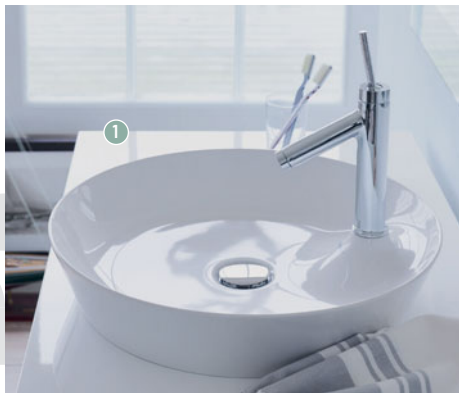

Meubles et vasques

VASQUES, LAVABOS ET BIDETS

DURAVIT

Rebords fins

CAPE COD

- 1 VASQUE À POSER [Réf. : 2328480000]
• Dim. : h 10 x L 48 x p 48 cm
• Matière(s) : céramique DuraCéram brillante / 646,80 € /
Également disponible : en blanc satiné