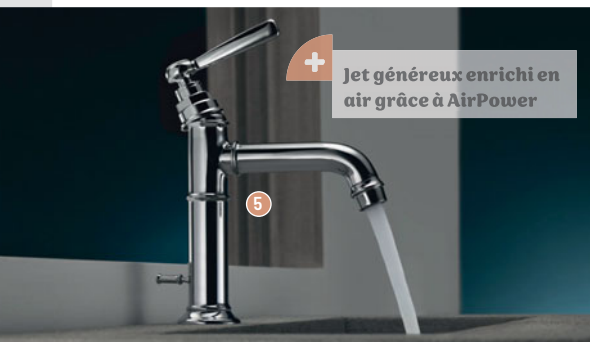

+ Jet généreux enrichi en air grâce à AirPower

AXOR MONTREUX

1. **5 MITIGEUR LAVABO** [Réf. : 16515000]
   • Hauteur sous bec : 10 cm • Longueur du bec : 14.2 cm
   • Vidage inclus / **655,11 €** [dont 0,01 € d'éco-part] /
   Également disponible : en 15 finitions PVD