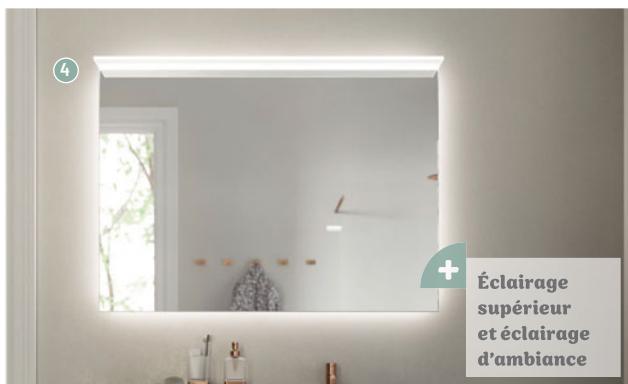

PORTOLE

1 MIROIR ROND AVEC ÉCLAIRAGE [Réf. : S873220WM]

- Dim. : Ép 3,5 cm • Ø : 80 cm
- Fonction anti-buée : en option

/ À partir de 1 102,10 € [dont 2,10 € d'éco-part]

(Réf. : S872258WM - Version : Ovale h 80 x L 50 cm) /

Également disponible : en forme ovale, rectangulaire et ronde • diamètre 90 cm

DUE+ EVO TOTAL BLACK MAT

2 ARMOIRE DE TOILETTE AVEC ÉCLAIRAGE

BILATÉRAL [Réf. : SP10207001]

- Dim. : h 82 x L 118,5 x p 15 cm
- Matière(s) : Miroir et aluminium
- Portes pivotantes

/ À partir de 1 310,30 € [dont 9,50 € d'éco-part]

(Réf. : SP10101000 - Version : 2 portes battantes, L 58,5 cm) /

Également disponible : en plus de 80 finitions

• L 138,5 / 158,5 cm - Connexion Bluetooth en option

PIRANO+

3 MIROIR RECTANGULAIRE ÉCLAIRÉ AVEC CADRE

EN ALUMINIUM LAQUÉ [Réf. : S921270NE]

- Dim. : L 180 x h 80 x Ép 6,5 cm
- Fonction anti-buée : en option

/ À partir de 906 €

(Réf. : S921210 - Version : L 60 cm) /

Également disponible : en aluminium satiné, bronze, noir mat, blanc mat • L 60 à 200 cm

SALVORE+

4 MIROIR RECTANGULAIRE ÉCLAIRANT

[Réf. : S911430SA]

- Dim. : L 101 x h 80 x Ép 4,5 cm
- Fonction anti-buée : en option

/ À partir de 889,20 € [dont 1,20 € d'éco-part]

(Réf. : S911410SL - Version : L 61 cm) /

Également disponible : en metal silver, noir mat et blanc mat • de L 61 à 201 cm