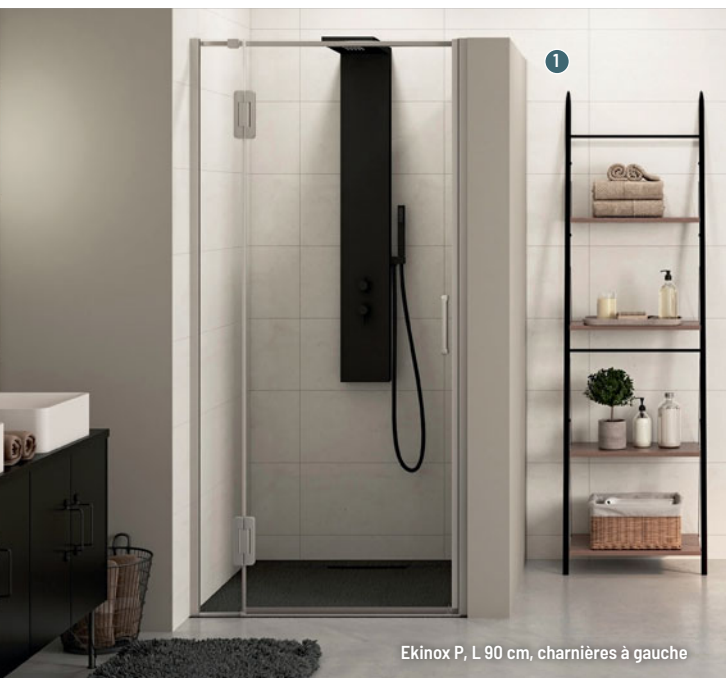

EKINOX

9
Formats

1 PORTE PIVOTANTE EN NICHE

[Réf. : PA4232ITNEG]

- Dim. : L 90 x h 207 cm
- Épaisseur de verre : 6 mm
- Type d'ouverture : pivotante

/ À partir de 1 591 € (Réf. : PA4230ITNEG -

Version : Largeur 70 cm, charnières à gauche) /
Également disponible : avec charnières à droite,
de 70 à 180 cm + sur-mesure • en version d'angle
avec une paroi fixe

Charnières
affleurantes
pour un nettoyage
facilité

+

2

Hauteur 207 cm,
idéal pour les grands

2 PORTE COULISSANTE EN NICHE

[Réf. : PA4271ITNEG]

- Dim. : L 120 x h 207 cm
- Épaisseur de verre : 8 mm
- Type d'ouverture : coulissante

/ À partir de 1 469 € (Réf. : PA4270ITNEG -

Version : Largeur 100 cm, partie fixe
à gauche, passage à droite) /
Également disponible : avec partie fixe à
droite, de 100 à 180 cm + sur-mesure
• en version d'angle avec une paroi fixe