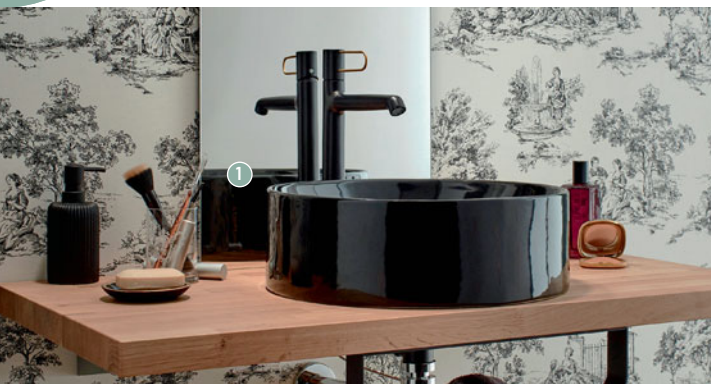

Meubles et vasques

VASQUES, LAVABOS ET BIDETS

Jacob Delafon
PARIS

+ d'infos

VOX

1 VASQUE À POSER

[Réf. : E14800-7] • Dim. : h 15,4 x L 42 cm

• Matière(s) : céramique / 346,62 € /

Également disponible : en blanc

• en version carrée blanche (L 41 cm)

Céramique
fine (6 mm)

DELTA PURE

2 VASQUE À POSER

[Réf. : E90012-0] • Dim. : h 16 x L 41 x l 41 cm

• Matière(s) : céramique / 415,98 € /

Également disponible : en version carrée