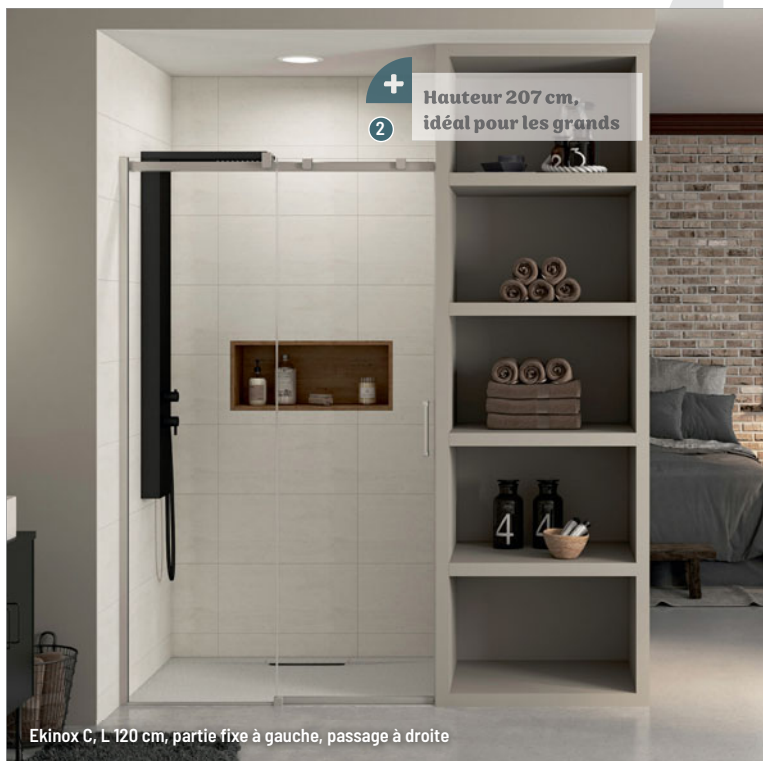

Ekinox P, L 90 cm, charnières à gauche

2 PORTE COULISSANTE EN NICHE

[Réf. : PA4271ITNEG]

- Dim. : L 120 x h 207 cm
- Épaisseur de verre : 8 mm
- Type d'ouverture : coulissante

/ À partir de 1 469 € (Réf. : PA4270ITNEG -

Version : Largeur 100 cm, partie fixe
à gauche, passage à droite) /
Également disponible : avec partie fixe à
droite, de 100 à 180 cm + sur-mesure
• en version d'angle avec une paroi fixe

Ekinox C, L 120 cm, partie fixe à gauche, passage à droite