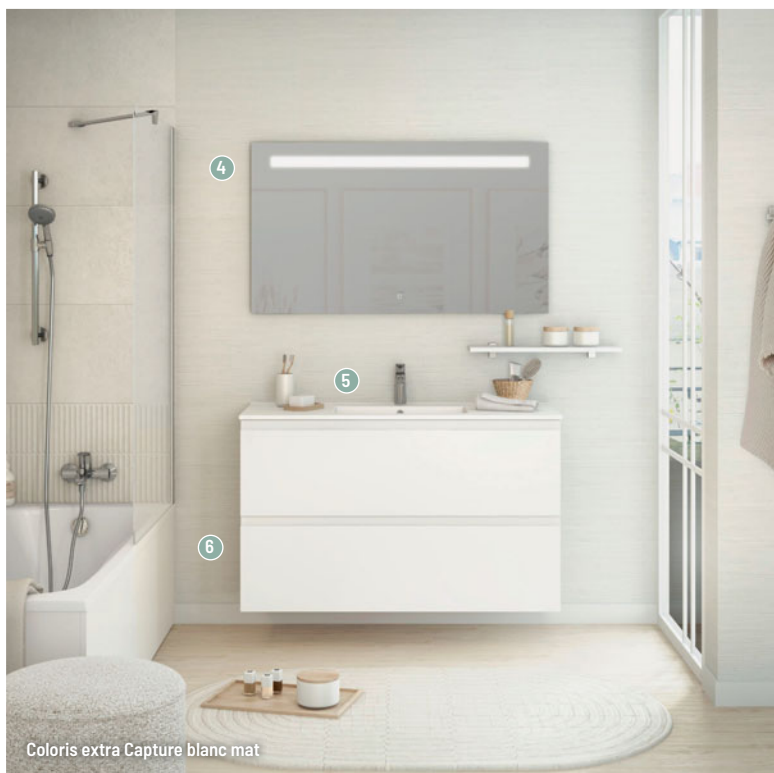

Coloris extra Capture blanc mat