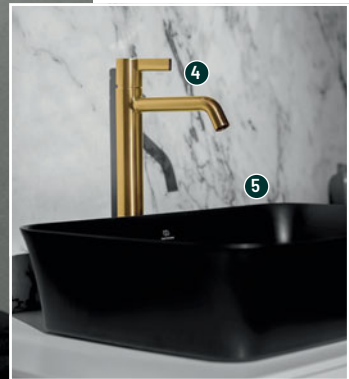

Ideal Standard

+ d'infos

5 VASQUE À POSER IPALYSS [Réf. : E207601] • Dim.: l 55 x h 14.5 x p 38 cm
/ À partir de 611,64 € (Réf. : E207601 - Version : Coloris blanc) /

6 MIROIR CARRÉ [Réf. : T3966BH] • Dim.: l 80 x h 80 x Ép 3.8 cm
/ 1158,58 € /

7 MEUBLE 1 TIROIR SANS PLAN [Réf. : T3982Y1] • Dim.: l 60 x h 36 x p 50.5 cm
/ 753,77 € [dont 2,80 € d'éco-part] /