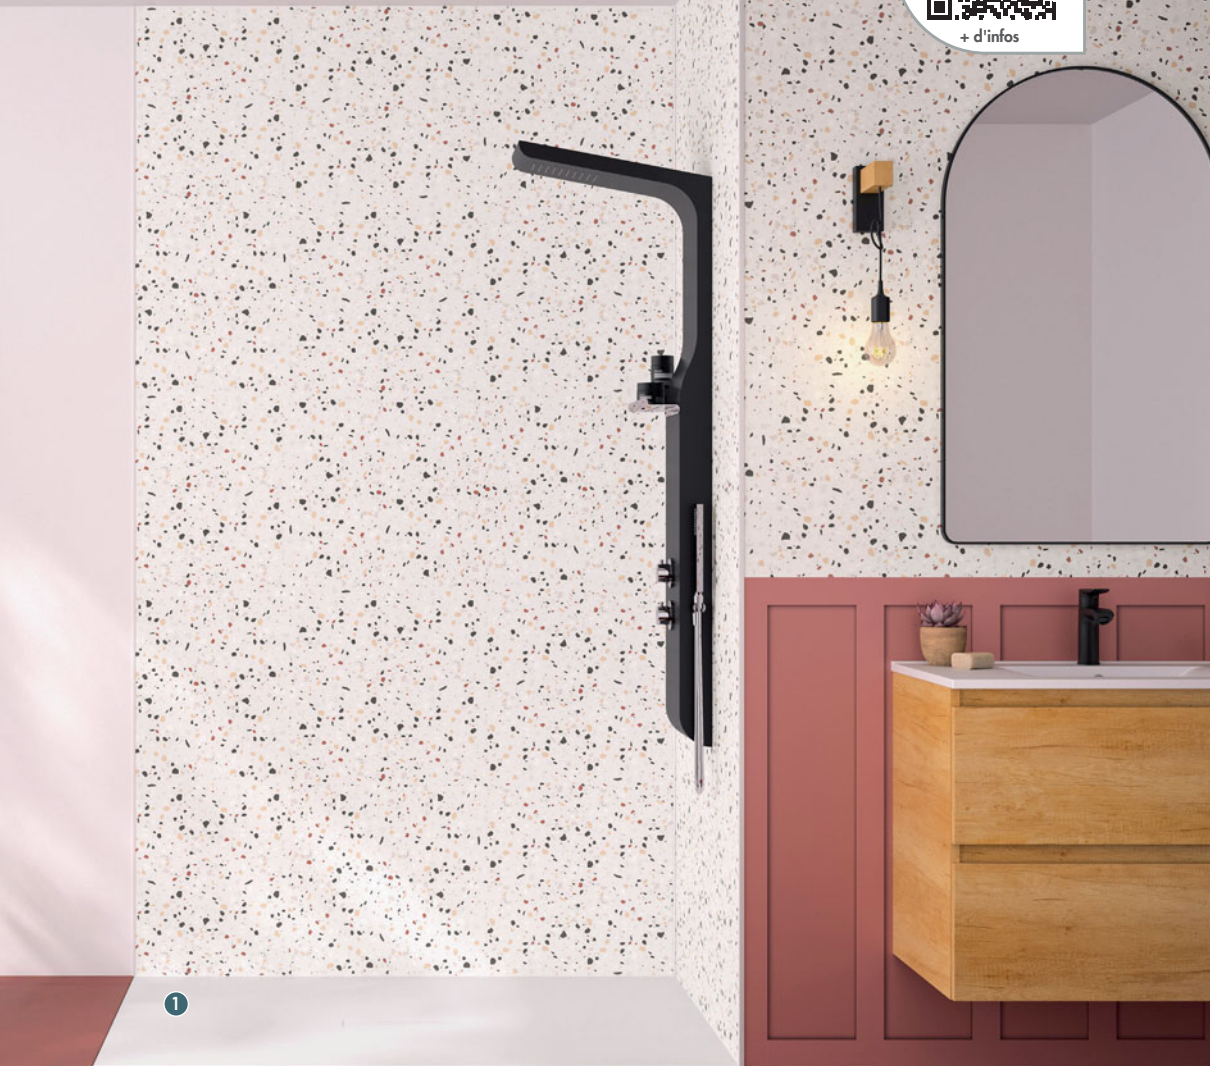

+ d'infos

Décor Mixte terracotta + Terrazzo terracotta / 150 x 250 cm (présenté avec le décor Terrazzo terracotta)

6

Formats

73

Coloris

KINEWALL DESIGN

1 PANNEAU MURAL DE DOUCHE [Réf. : PM1060]

• Dim. : L 250 x l 150 cm x Ép 3 mm • Matière : Composite aluminium
/ À partir de 350 € (Réf. : PM560 - Version : 100 x 202 cm, décor Mixte terracotta + Terrazzo terracotta) /

Également disponible : 72 autres décors • largeur 100 ou 125 cm et hauteur 202 cm

Nouveaux décors mixtes, effet soubassement