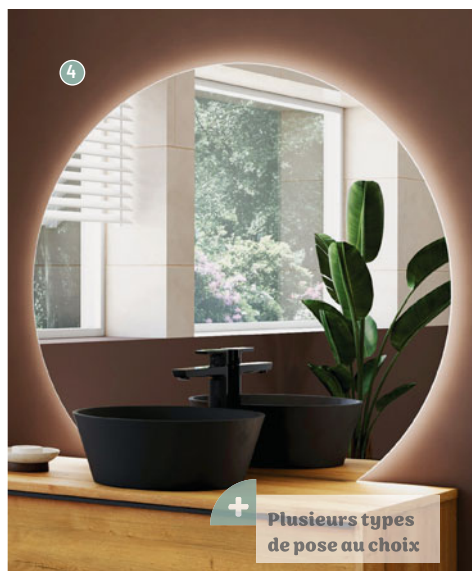

4

Plusieurs types de pose au choix

LUNAS

4 MIROIR LED [Réf. : 828854]
• Dim. : L 100 x h 90 x Ép 2.5 cm
• Fonction anti-buée : oui
/ **444,12 €** [dont 0,12 € d'éco-part] /